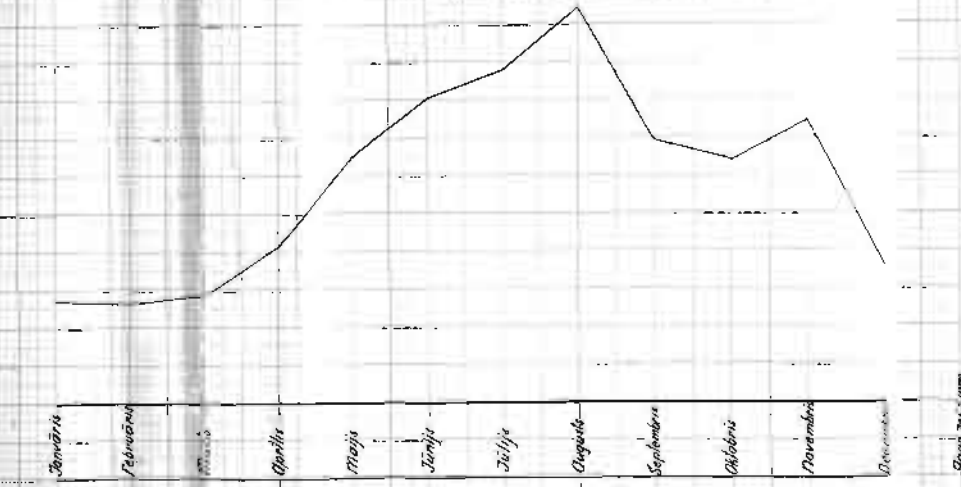

Vilciema, Lidoņās*