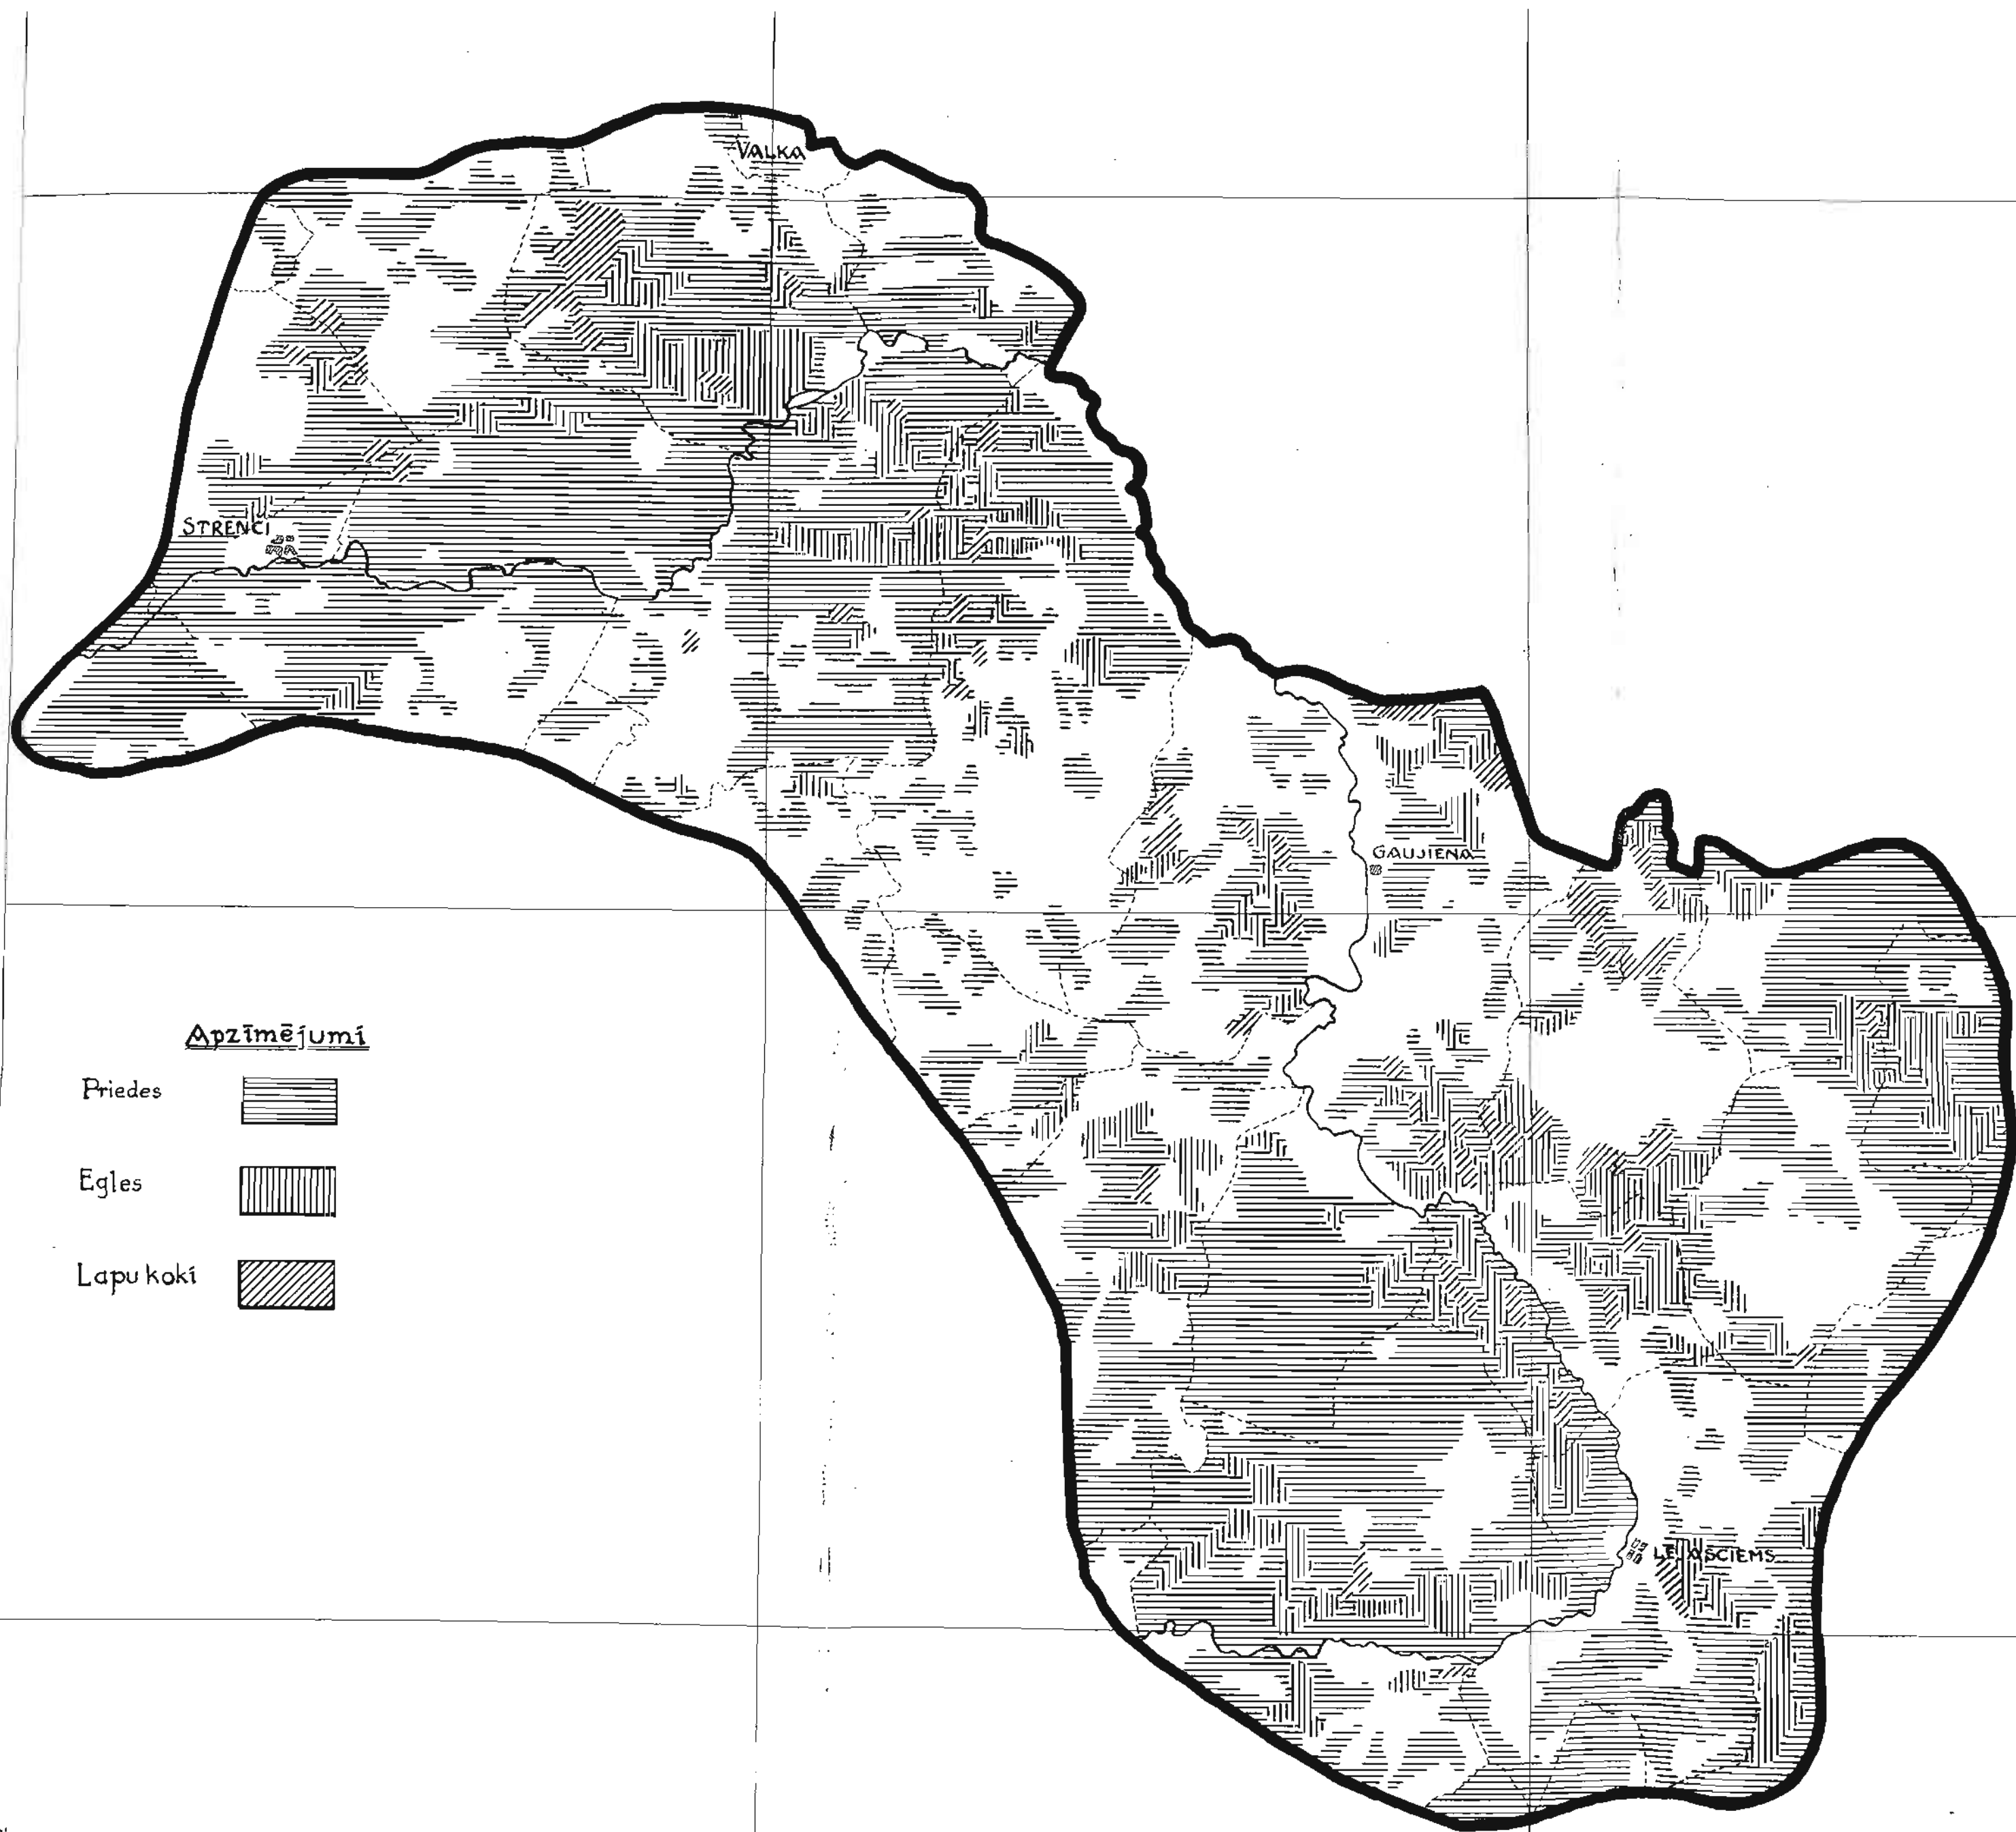

- Smilts.
- Vieglais māls.
- Smagais māls.
- Purvi.

Jedzīvotāju izplatība
Vidusgaujas smilšu
baseinā 1929.g.

Platte N: 4

mēroga 1:200000
punkts • 50 iedzīvotāji

Mežu izplatība Vidusgaujas smilšu baseinā.

Karte N°5

Mārogs 1:200000

Apzīmējumi

- Priedes 
- Egles 
- Lapu kokī 

Mežu izplatība
Vidusgaujas smilšu
baseinā 1929.g.

Karte N:6

Mērogs 1:200000
1 punkts 50 ha

Purvu izplatība
Vidusgaujas smilšu
baseinā 1929.g.

Mērogs 1:200000
Ipunktis • 50 ha

Aramzemes izplatība Vidusgaujas smilšu baseinā 1929.g.

karte N:8

Mēroga līnija
1 punkts = 50 ha

Papuves izplatība
Vidusgaujas smilšu
baseinā 1929.g.

karte N:9

1 punkts = 25 ha.

Ābolīna u.c. zālāju izplatība
Vidusgaujās smilšu
baseinā 1929.g.