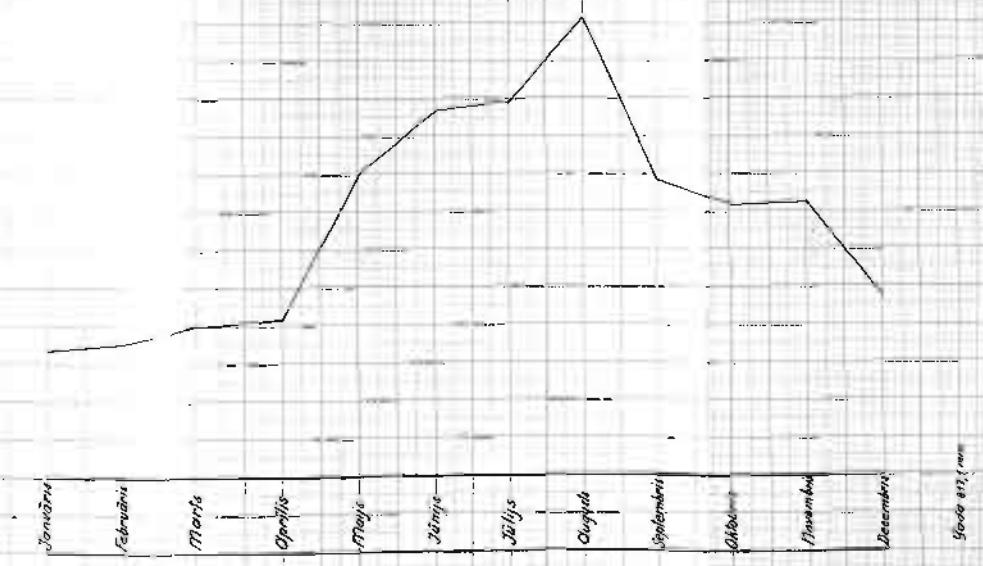

Olsviņa, Ēmeņos*

*Dati pēc mm.

*Dati pēc mm.

*Dati pēc mm.

*Dati pēc mm.

Augšne Vidusgaujas smilšu baseinā

Mērogs 1: 200000

Apzīmējumi.