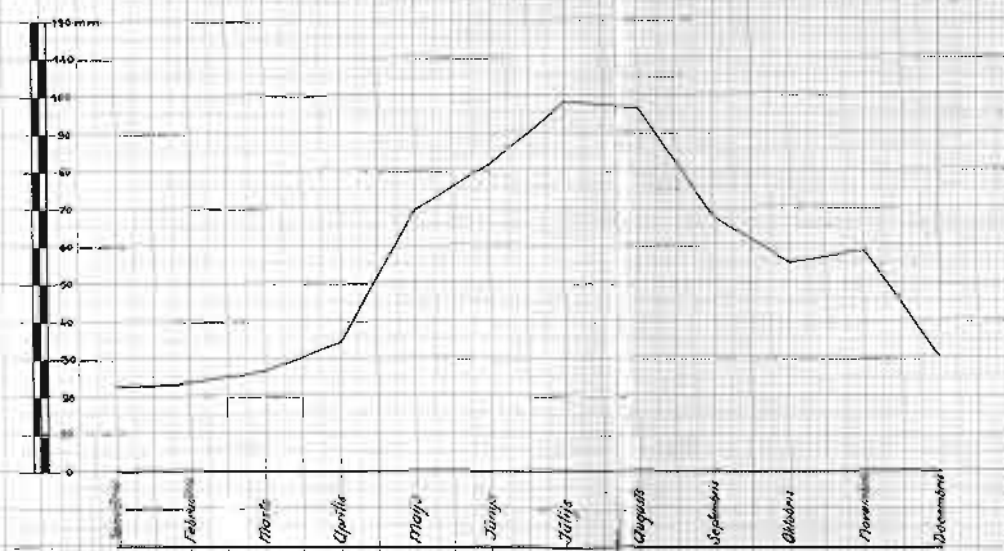

vidējā gada temperatūra no 1926 līdz 1932. g.

Rūjienā

Jaungulberģē

Jaunkaisēnē

Vidējie nokrišņi pa mēnešiem no 1922 līdz 1951. g. mm.

Gaujienas, Vecžagalās*

Vilciema, Lidoņās*

Valnā

Olsviņa, Ēmeņos*

*Dati pēc mm.

*Dati pēc mm.

*Dati pēc mm.

*Dati pēc mm.

Augšne Vidusgaujas smilšu baseinā

Mērogs 1: 200000

Apzīmējumi.