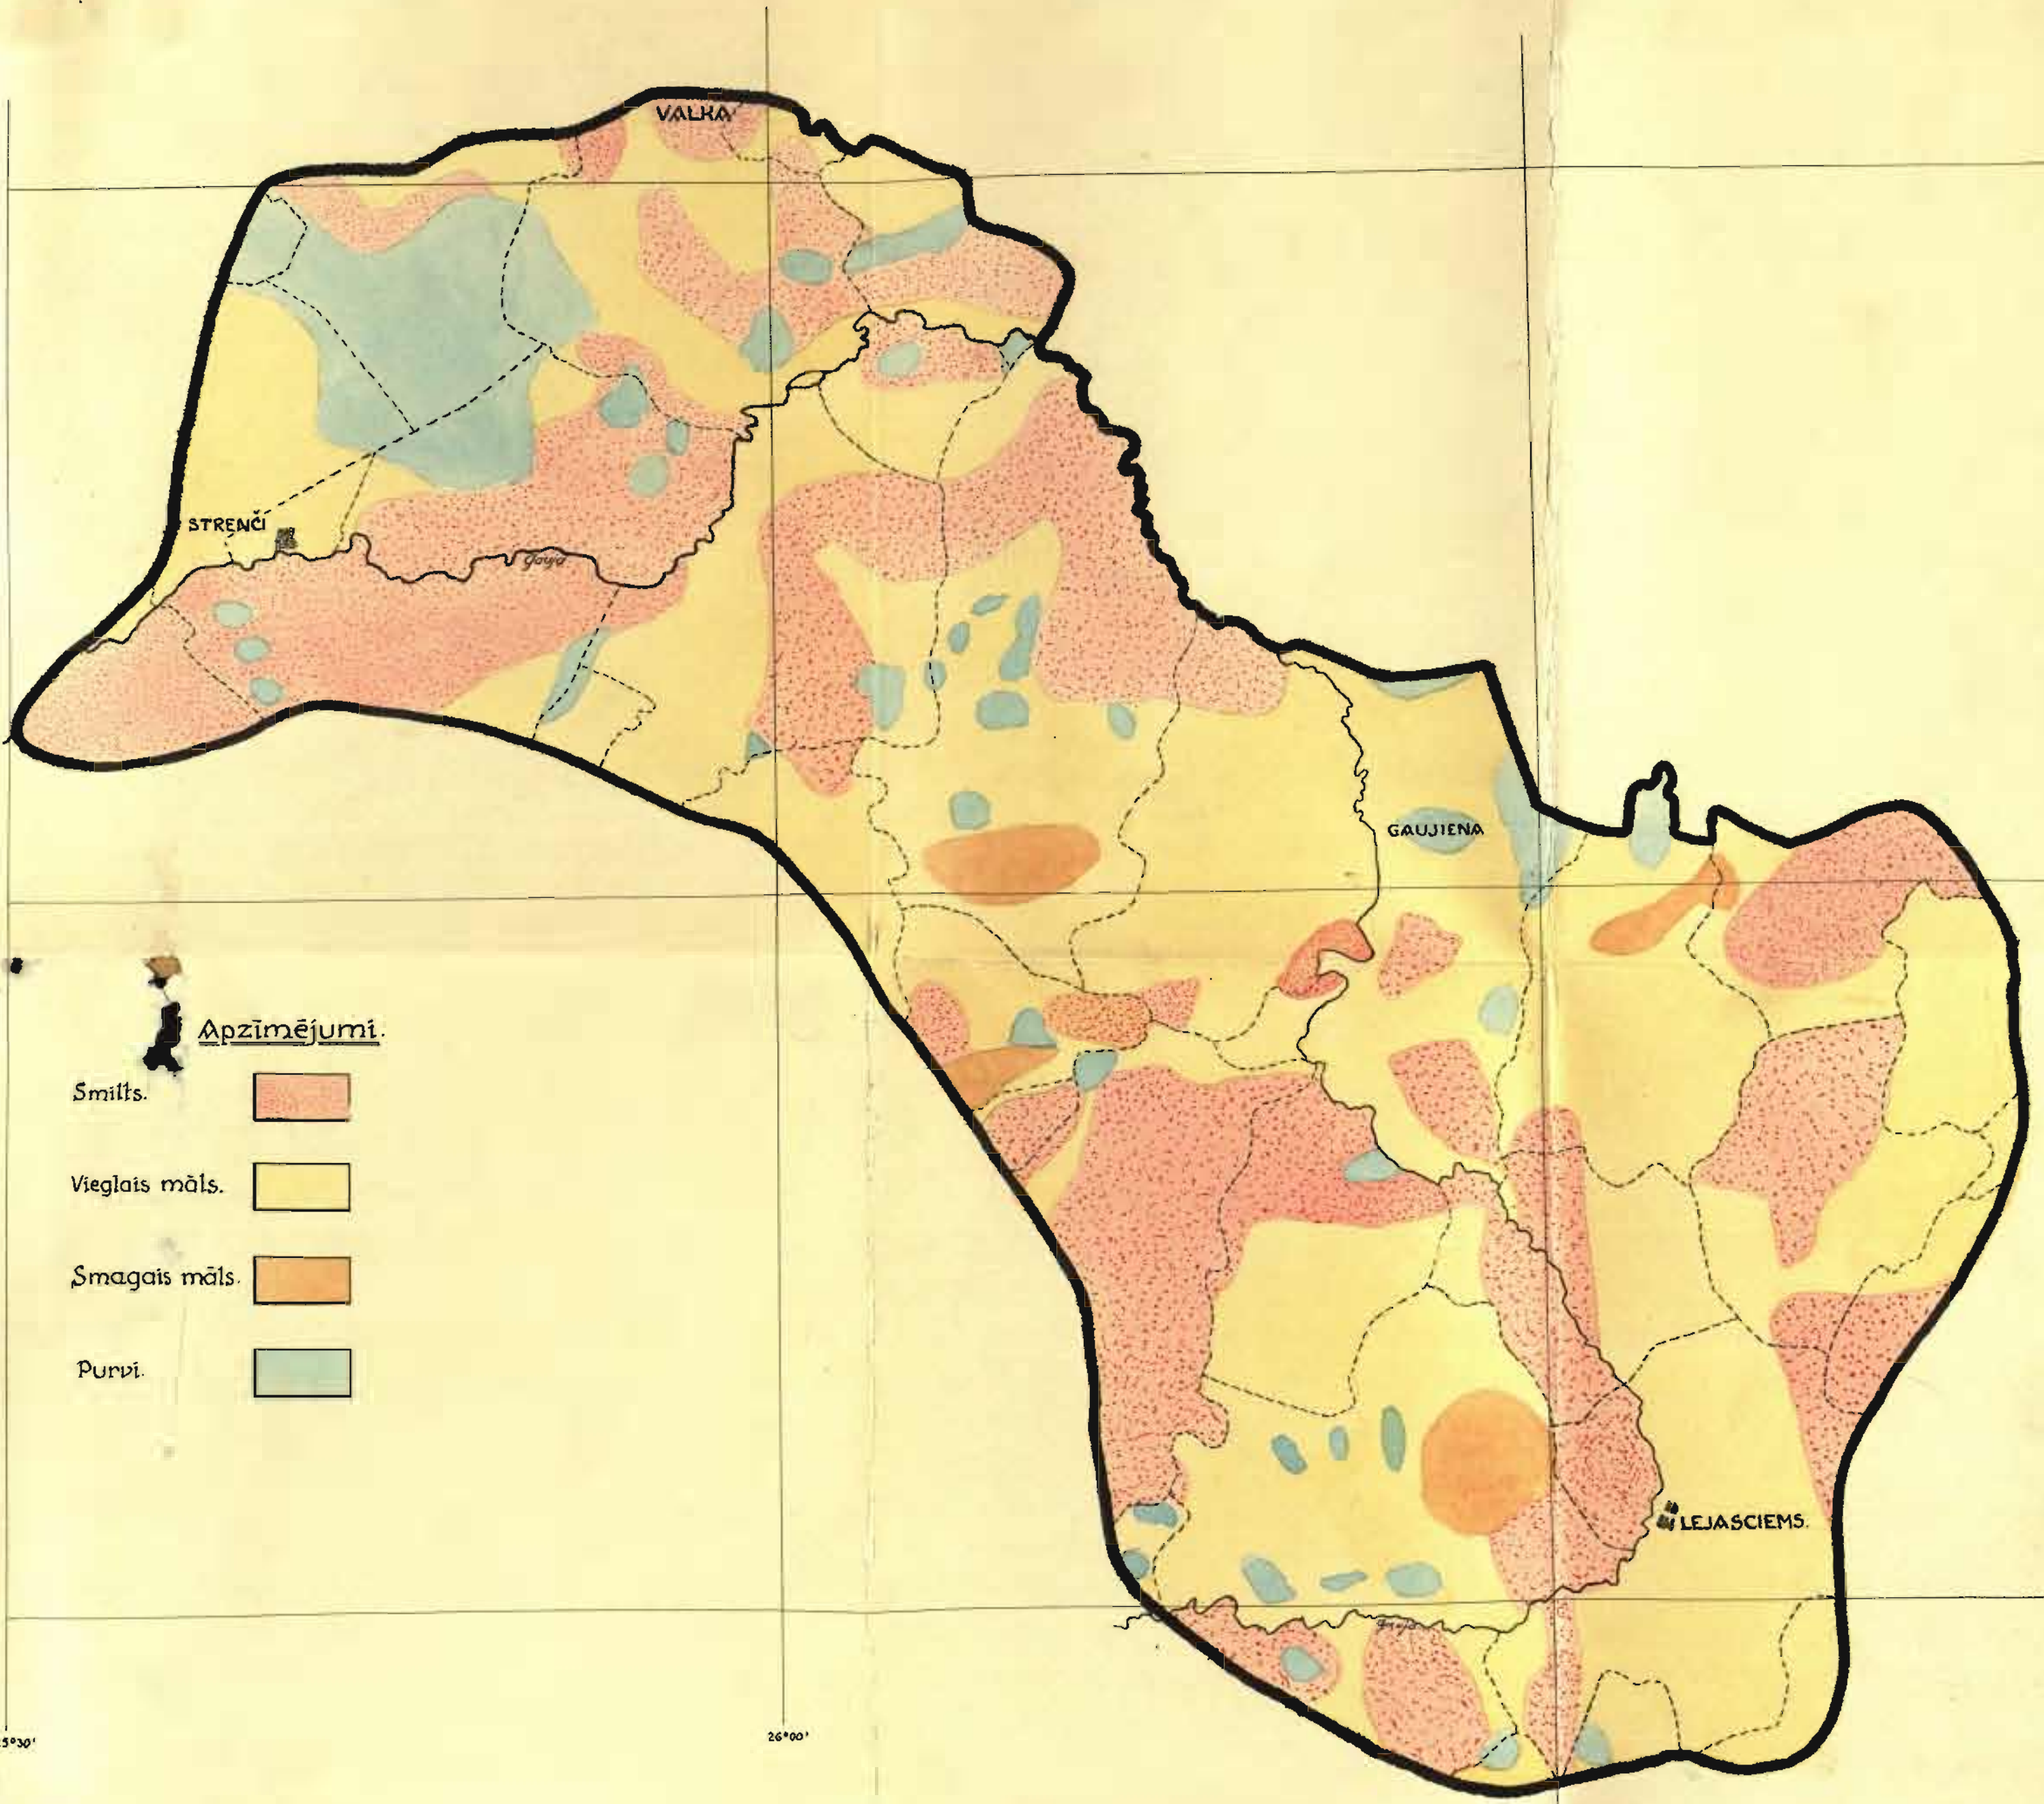

Olsviņa, Ēmeņos*

*Dati pēc mm.

*Dati pēc mm.

*Dati pēc mm.

*Dati pēc mm.

Augšne Vidusgaujas smilšu baseinā

Mērogs 1: 200000

Apzīmējumi.

- Smilts.
- Vieglais māls.
- Smagais māls.
- Purvi.

Jedzīvotāju izplatība
Vidusgaujas smilšu
baseinā 1929.g.

Platte N: 4

mēroga 1:200000
punkts • 50 iedzīvotāji

Mežu izplatība Vidusgaujas smilšu baseinā.

Karte N°5

Mārogs 1:200000

Apzīmējumi

- Priedes 
- Egles 
- Lapu kokī 

Mežu izplatība
Vidusgaujas smilšu
baseinā 1929.g.

Karte N:6

Mērogs 1:200000
1 punkts 50 ha

Purvu izplatība
Vidusgaujas smilšu
baseinā 1929.g.

Mērogs 1:200000
Ipunktis • 50 ha

Aramzemes izplatība Vidusgaujas smilšu baseinā 1929.g.

karte N:8

Mēroga līnija
1 punkts = 50 ha

Papuves izplatība
Vidusgaujas smilšu
baseinā 1929.g.

karte N:9

1 punkts = 25 ha.

Ābolīna u.c. zālāju izplatība
Vidusgaujās smilšu
baseinā 1929.g.