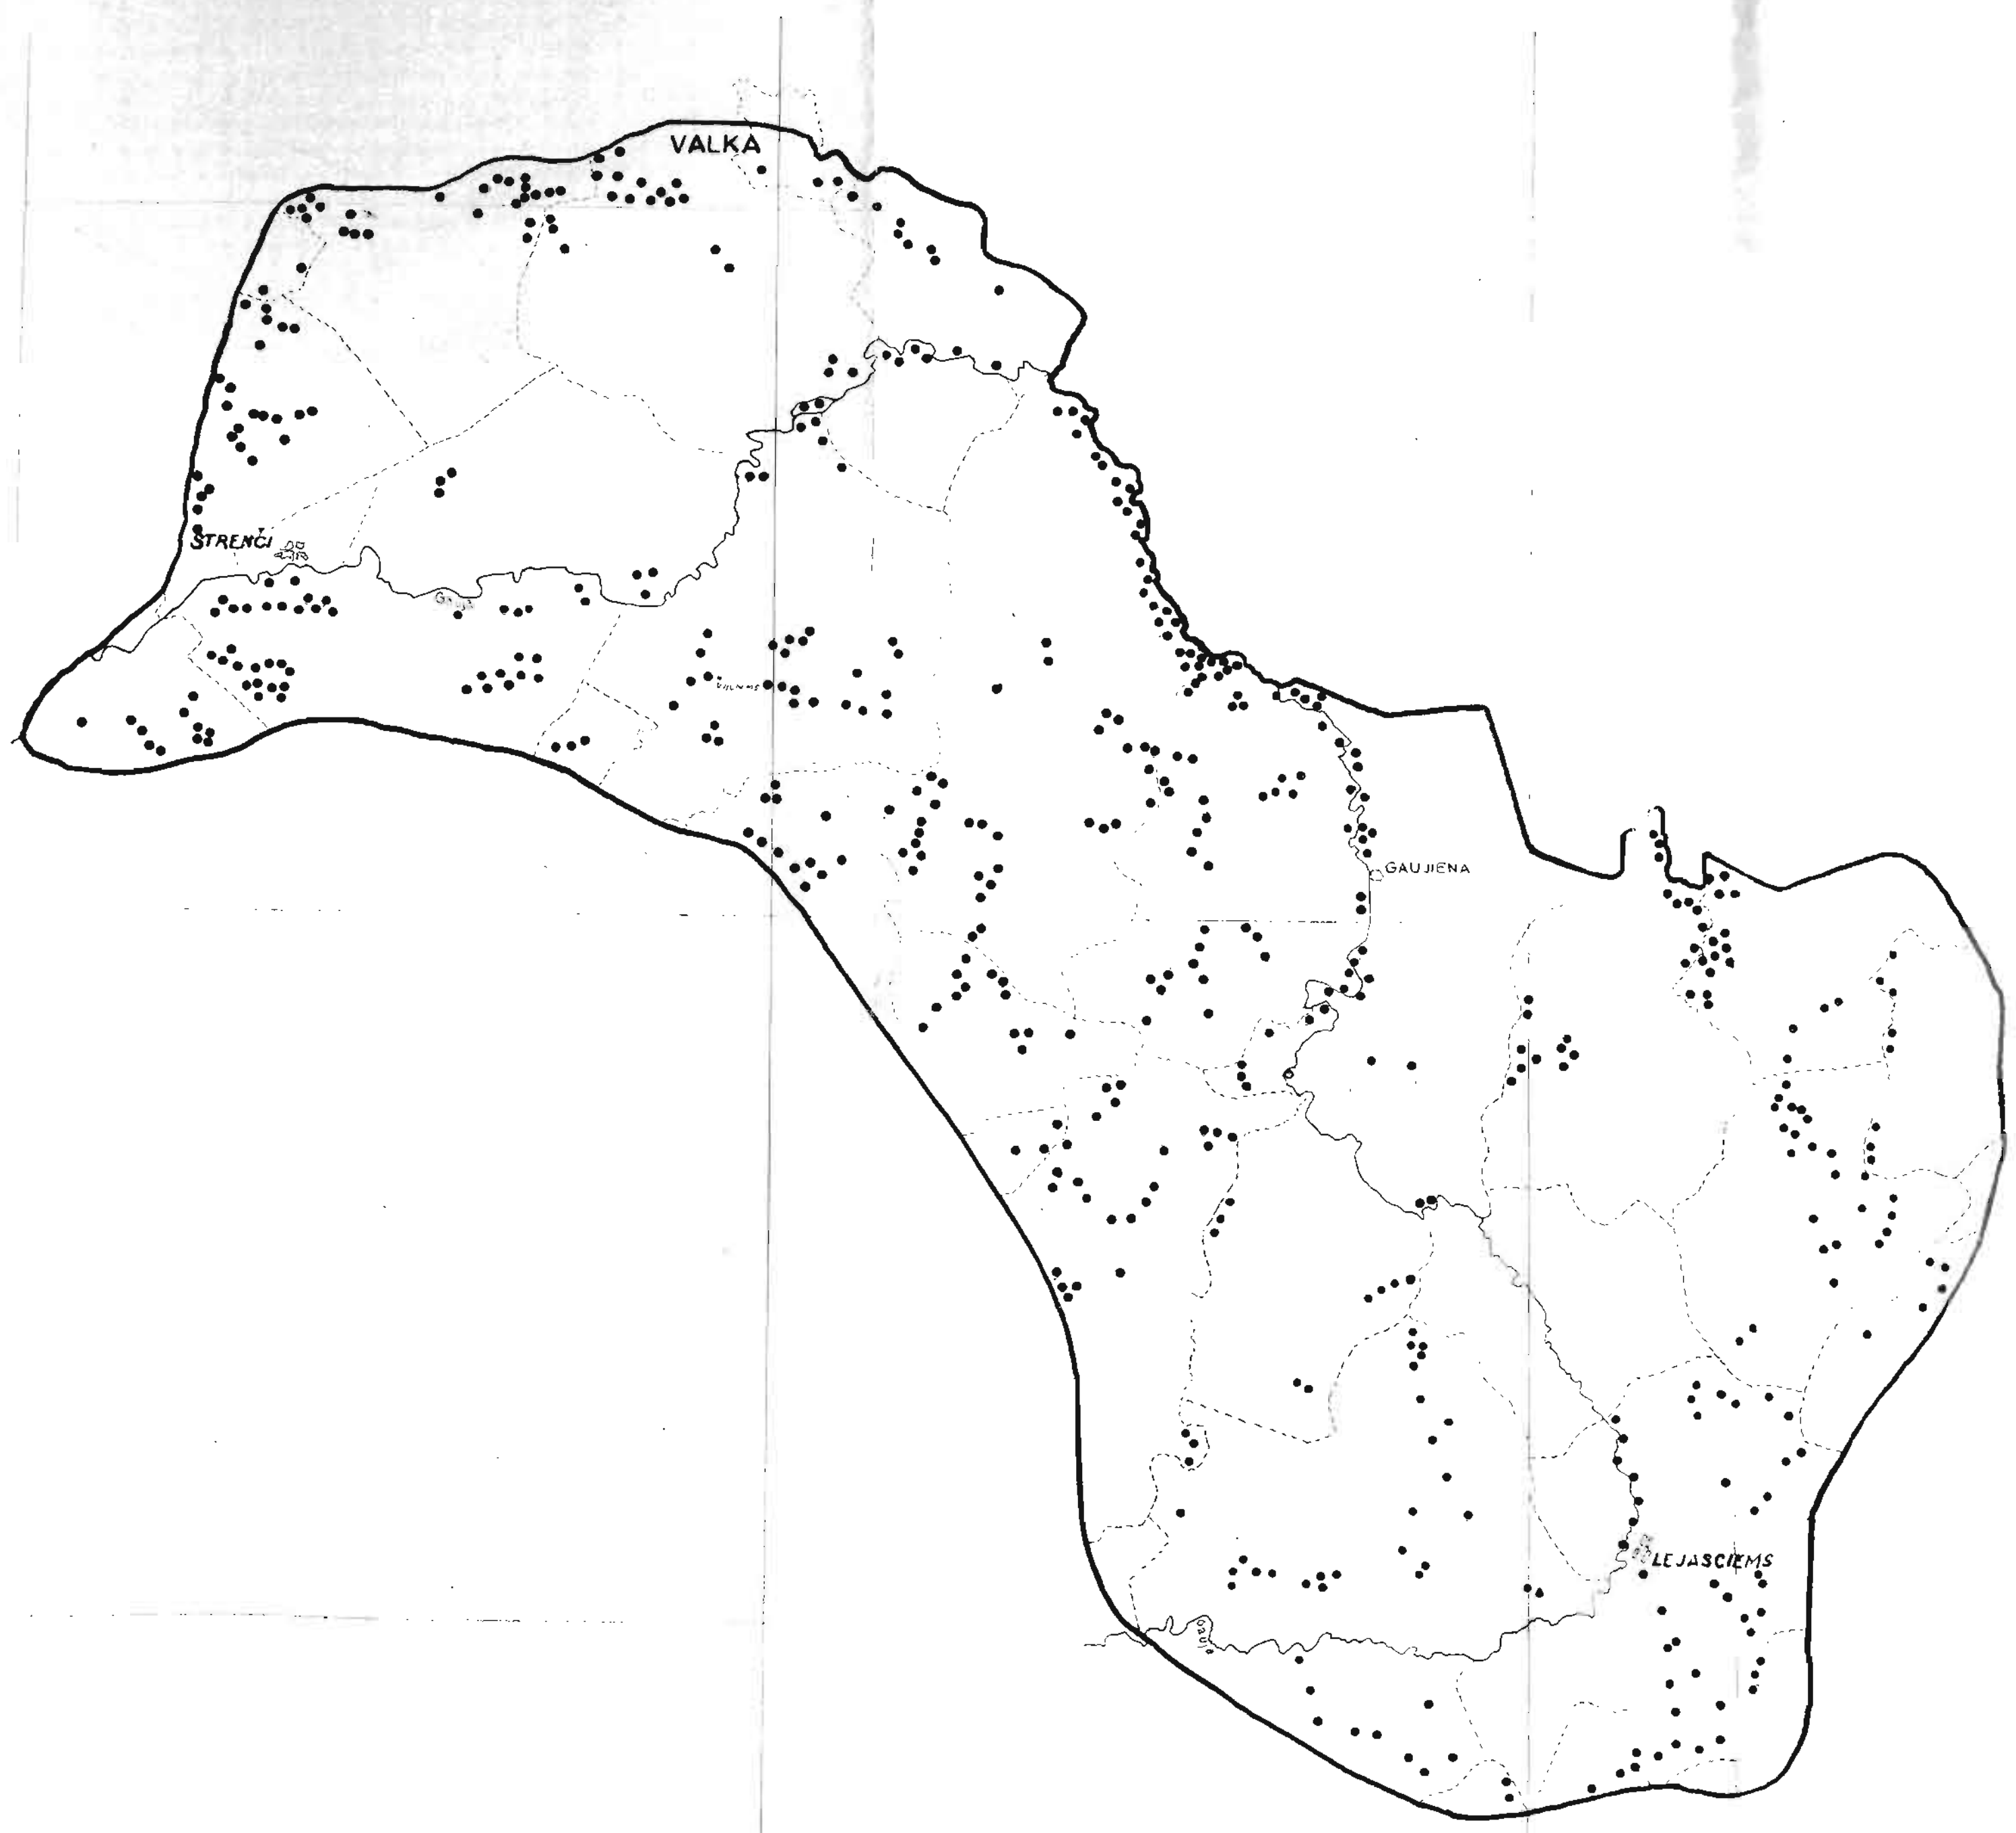

Pļavu izplatība
Vidusgaujas smilšu
baseinā 1929.g.

Carte N°18

Mērogs 1:20000
1 punkts = 50 ha