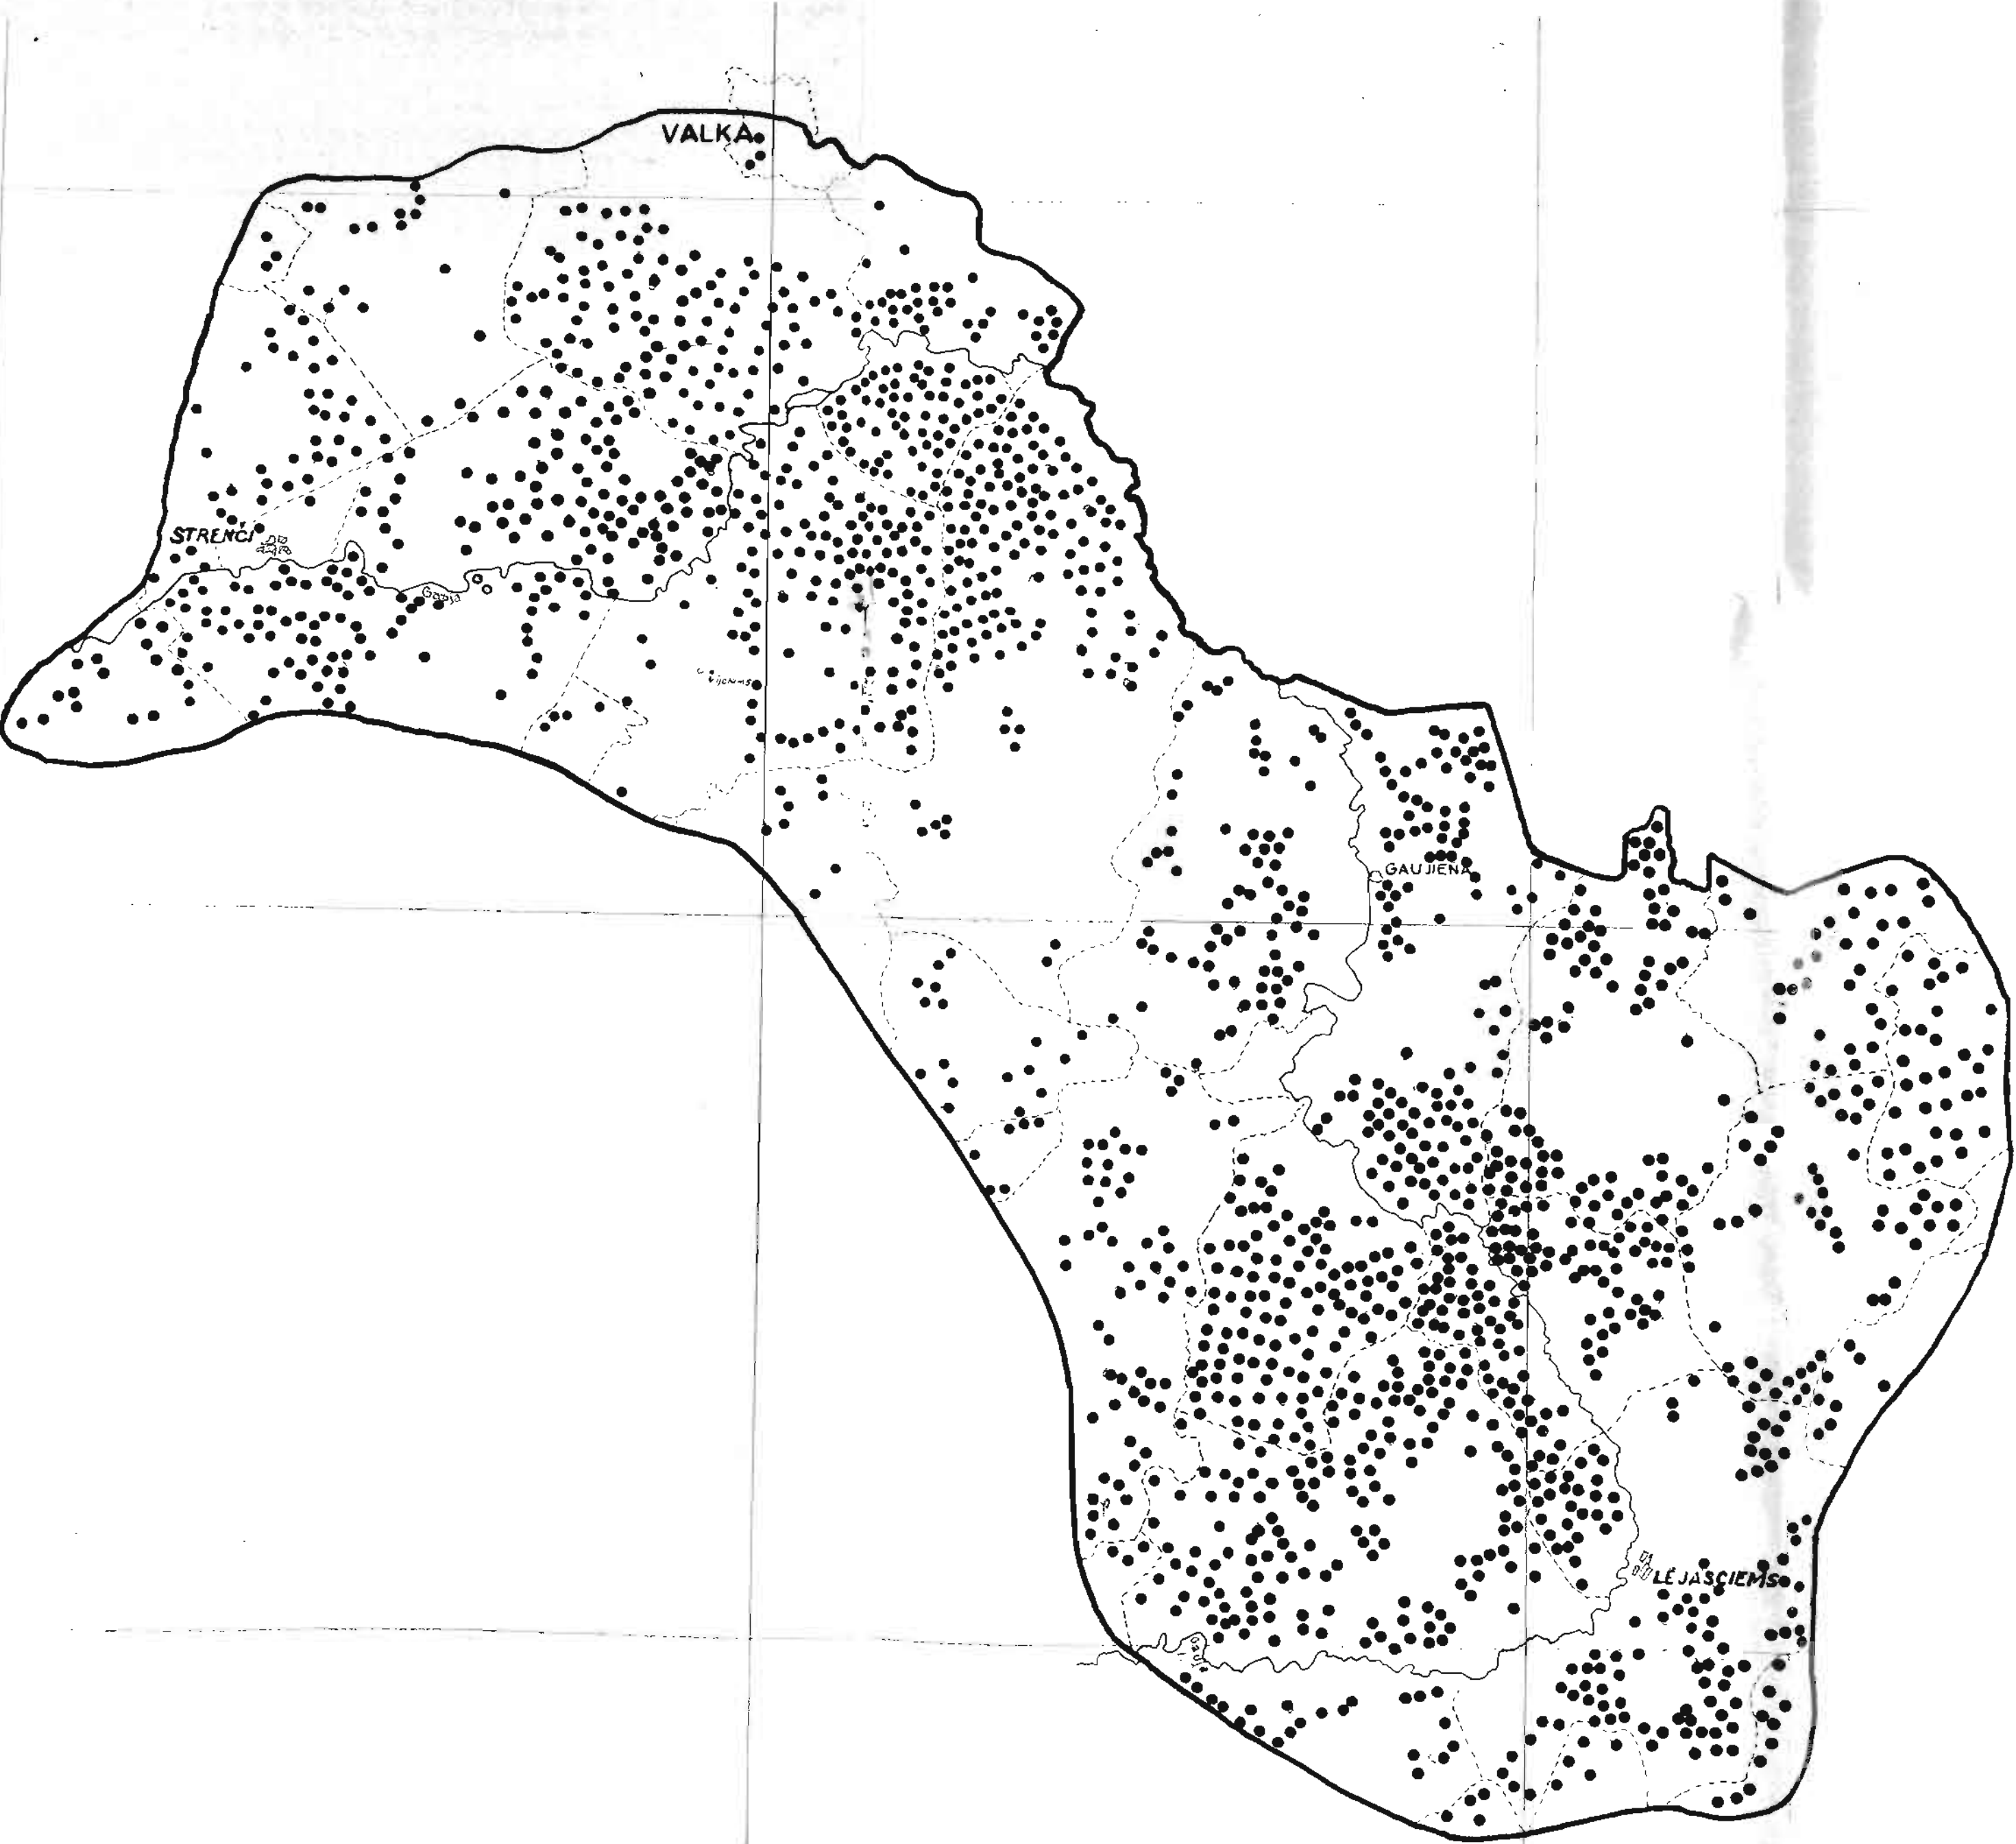

- Smilts.
- Vieglais māls.
- Smagais māls.
- Purvi.

Jedzīvotāju izplatība
Vidusgaujas smilšu
baseinā 1929.g.

Platte N: 4

mēroga 1:200000
punkts • 50 iedzīvotāji

Mežu izplatība Vidusgaujas smilšu baseinā.

Karte N°5

Mārogs 1:200000

Apzīmējumi

- Priedes 
- Egles 
- Lapu kokī 

Mežu izplatība
Vidusgaujas smilšu
baseinā 1929.g.

Karte N:6

Mērogs 1:200000
1 punkts 50 ha

Purvu izplatība
Vidusgaujas smilšu
baseinā 1929.g.

Mērogs 1:200000
Ipunktis • 50 ha

Aramzemes izplatība Vidusgaujas smilšu baseinā 1929.g.

karte N:8

Mēroga līnija
1 punkts = 50 ha

Papuves izplatība
Vidusgaujas smilšu
baseinā 1929.g.

karte N:9

1 punkts = 25 ha.

Ābolīna u.c. zālāju izplatība
Vidusgaujās smilšu
baseinā 1929.g.

Karte N° 12

Mē: 1:200000
1 punkts = 25 ha

Rudzu izplatība
Vidusgaujas smilšu
baseinā 1929.g.

Carte N:13

Mēroga 1:20000
1 punkts = 25 ha.

Ziemas un vasaras rvešu izplatība Vidusgaujas smilšu baseinā 1929.g.