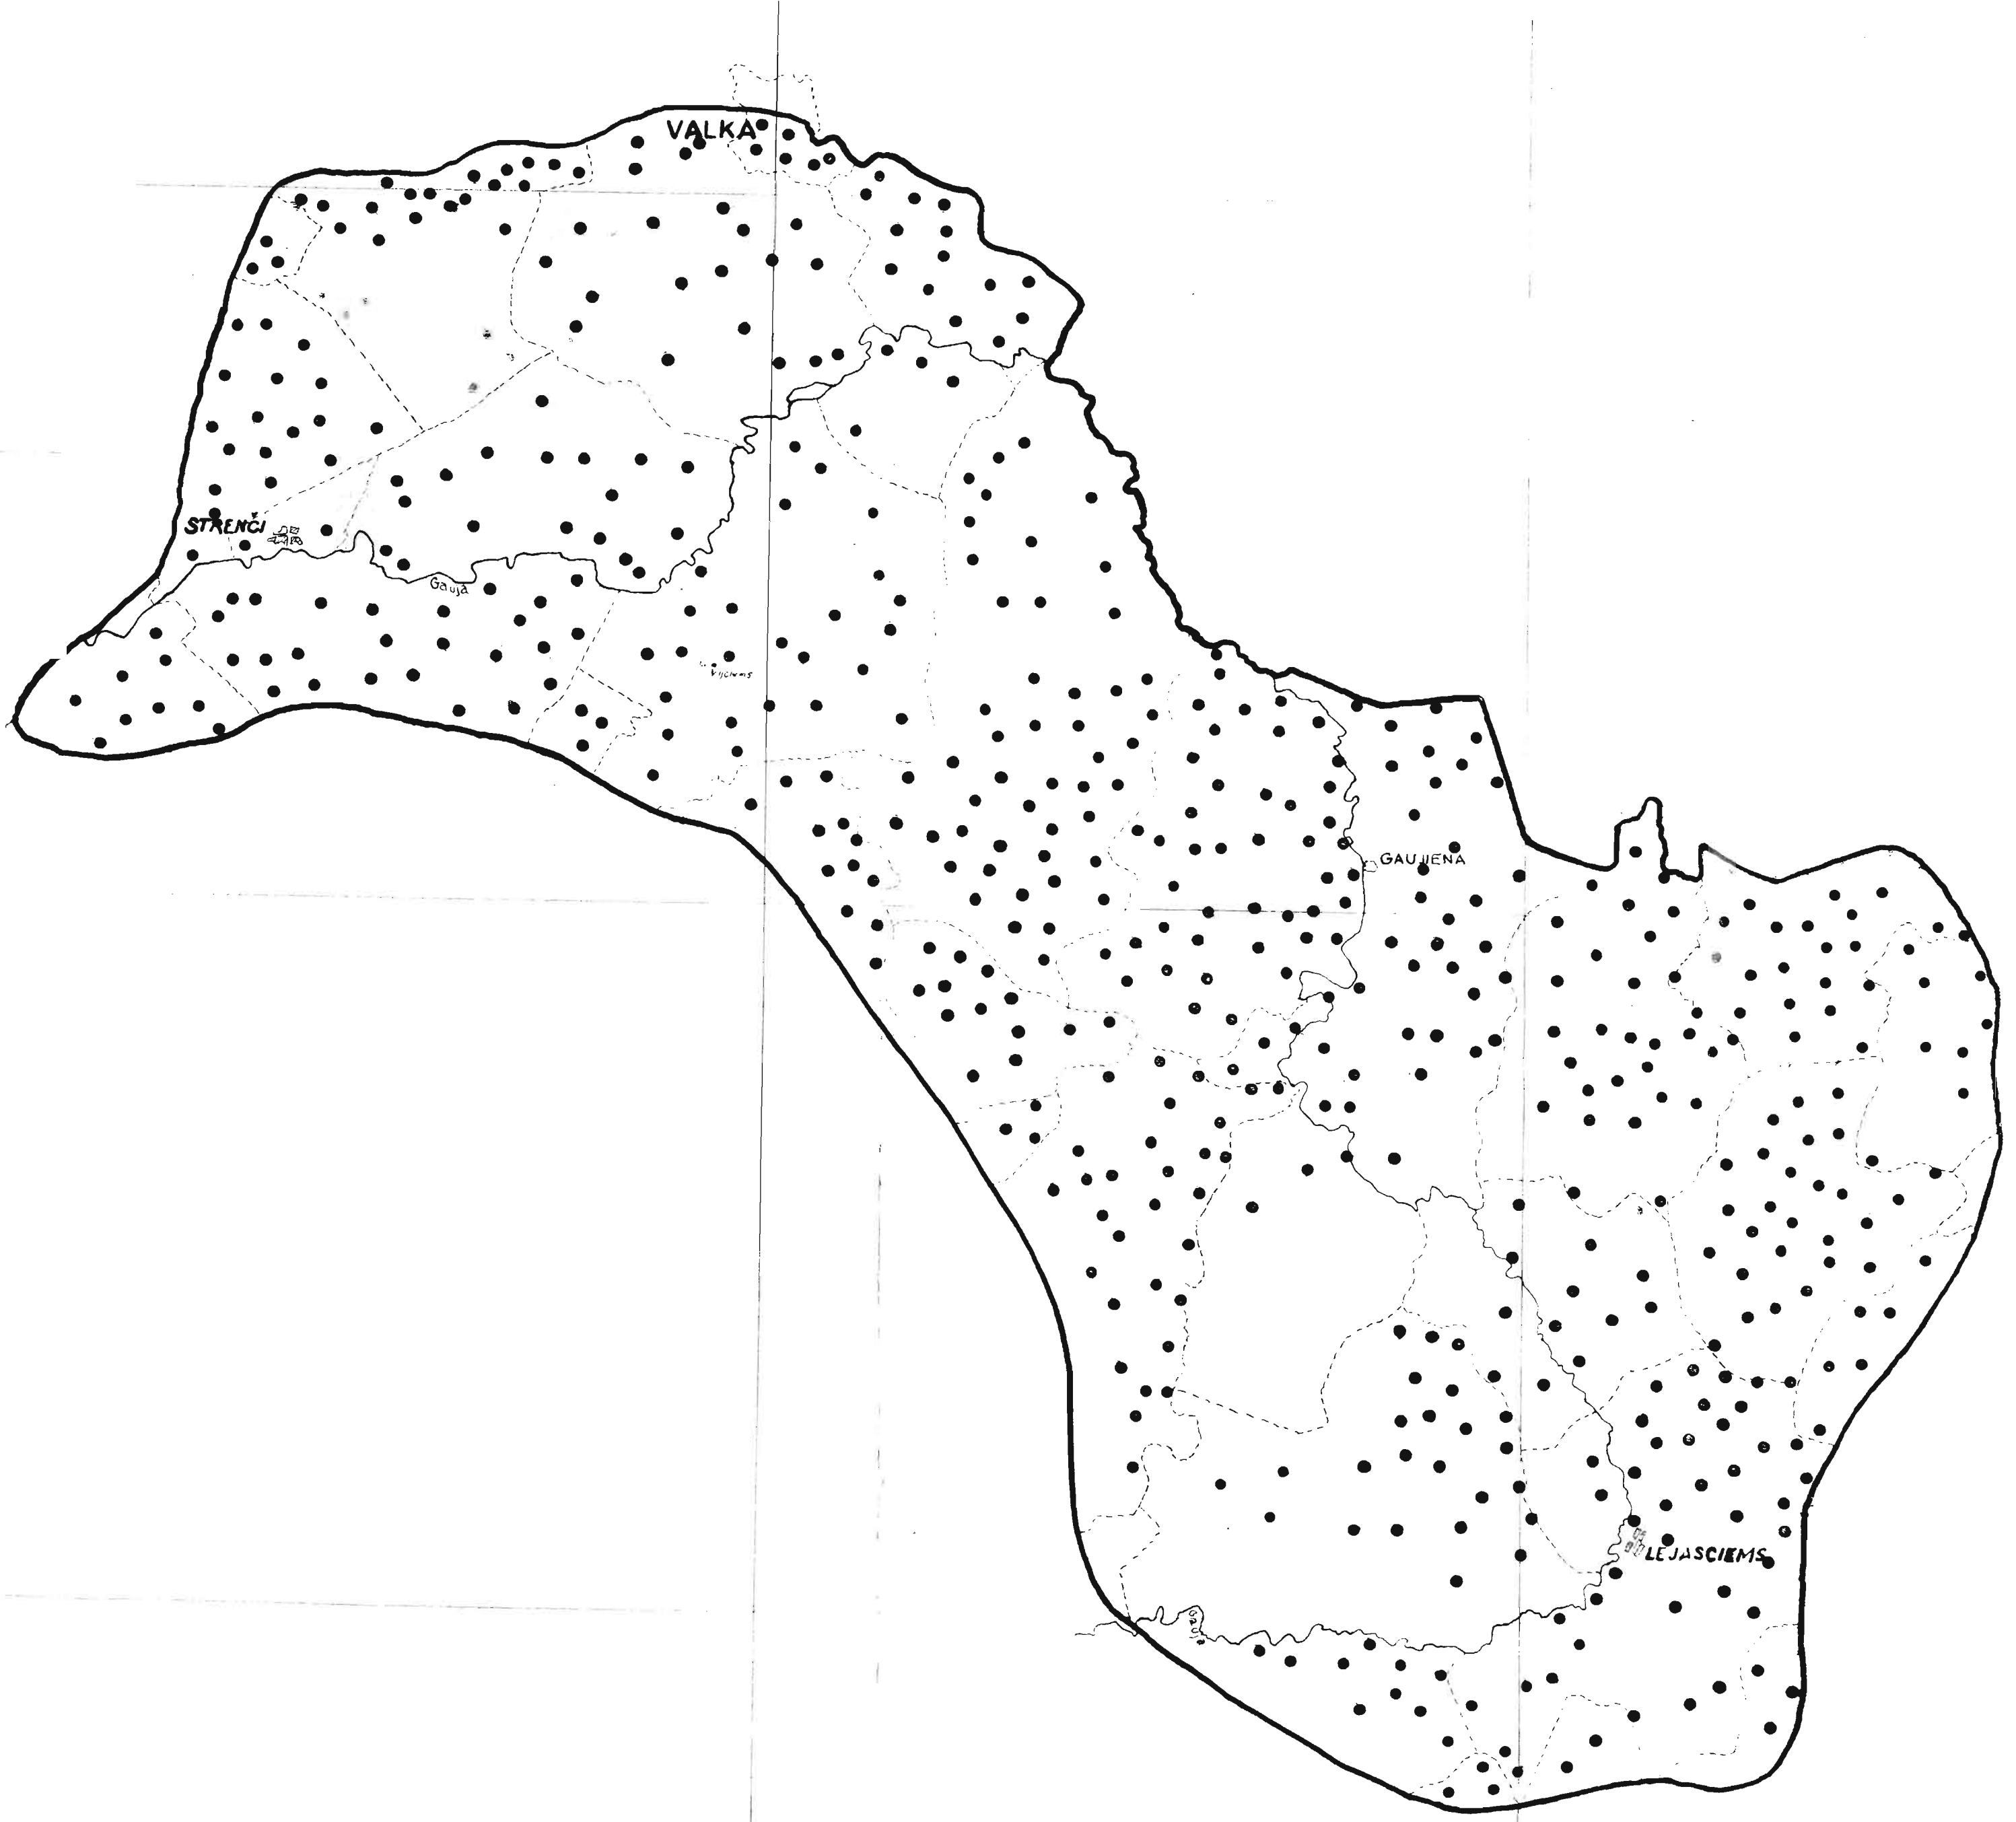

Mārogs 1:200000

Apzīmējumi

- Priedes 
- Egles 
- Lapu kokī 

Mežu izplatība
Vidusgaujas smilšu
baseinā 1929.g.

Karte N:6

Mērogs 1:200000
1 punkts 50 ha

Purvu izplatība
Vidusgaujas smilšu
baseinā 1929.g.

Mērogs 1:200000
Ipunktis • 50 ha

Carte N° 14.

Mērogs 1:20000
1 punkts = 25 ha

- vasaras rveši
- ziemas rveši

Linu izplatība Vidusgaujas smilšu baseinā 1929.g.

Ārte N:15

Mērogs: 1:200000
Ipunktis ● 25 ha

25°30'

26°00'

26°30'

Kartupeļu un c. sannaug. izplatība Vidusgaujas smilšu baseinā 1929.g.

Mērogs 1:100000
1 punkts 25 ha
sannaugi ○ kartupeļi ●

govslopu izplatība Vidusgaujas smilšu baseinā 1929.g.

Karte N:17

Mērogs 1:200000
1 punkts = 50 govslapu (arhejiem)

Pļavu izplatība
Vidusgaujas smilšu
baseinā 1929.g.

Carte N°18

Mērogs 1:20000
1 punkts = 50 ha

ganību izplatība Vidusgaujas smilšu baseinā 1929.g.

Mērogs: 1:200000
1 punkts = 50 ha.

Zirgu izplatība Vidusgaujas smilšu baseinā 1929.g.