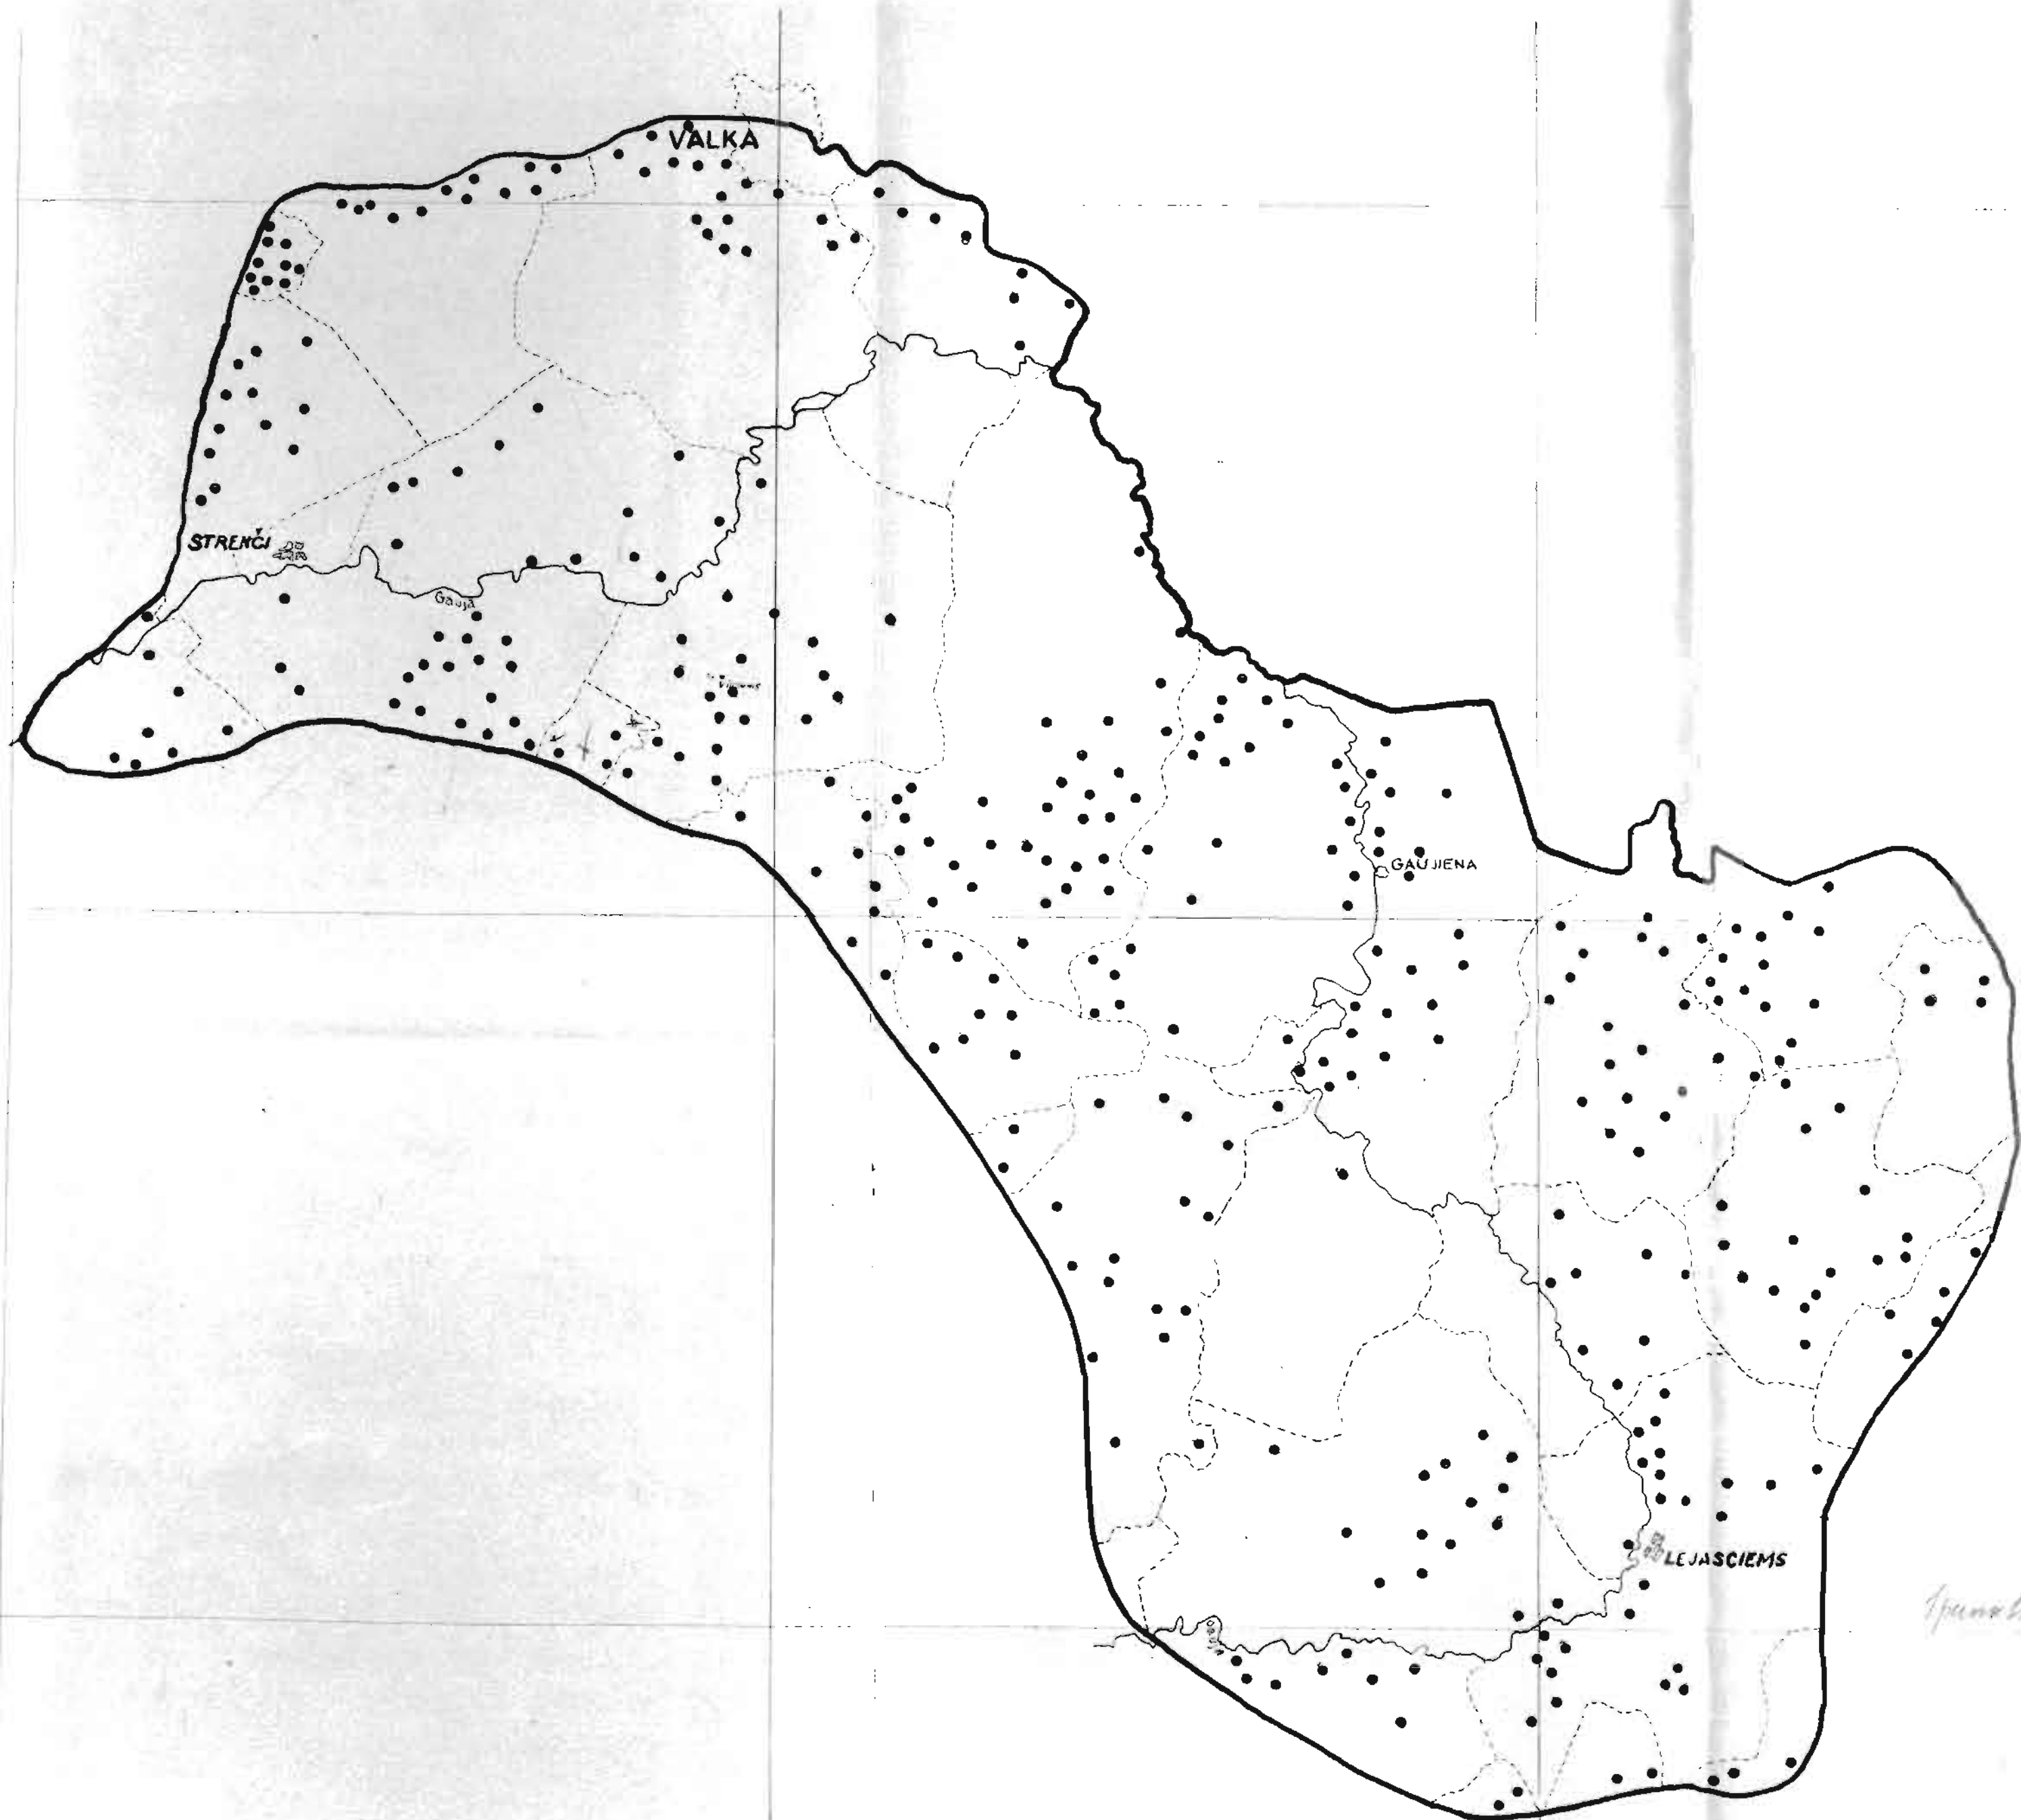

Ārte N:10

Mērogs 1:20000
1 punkts • 25 ha

26°00'

26°30'

Ruzu izplatība Vidusgaujas smilšu baseinā 1929.g.

Mēroga 1:20000
1 punkts • 25 ha

1 punkts 25 ha

Miežu izplatība Vidusgaujas smilšu baseinā 1929.g.

Karte N° 12

Mē: 1:200000
1 punkts = 25 ha

Rudzu izplatība
Vidusgaujas smilšu
baseinā 1929.g.

Carte N:13

Mēroga 1:20000
1 punkts = 25 ha.

Ziemas un vasaras rvešu izplatība Vidusgaujas smilšu baseinā 1929.g.