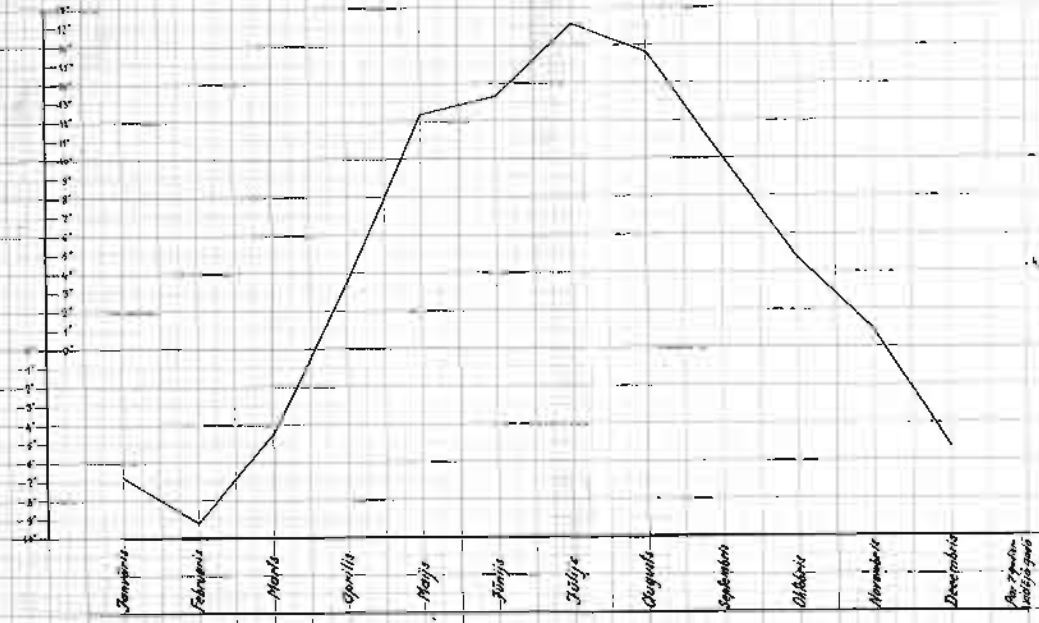

Jaunkaisēnē