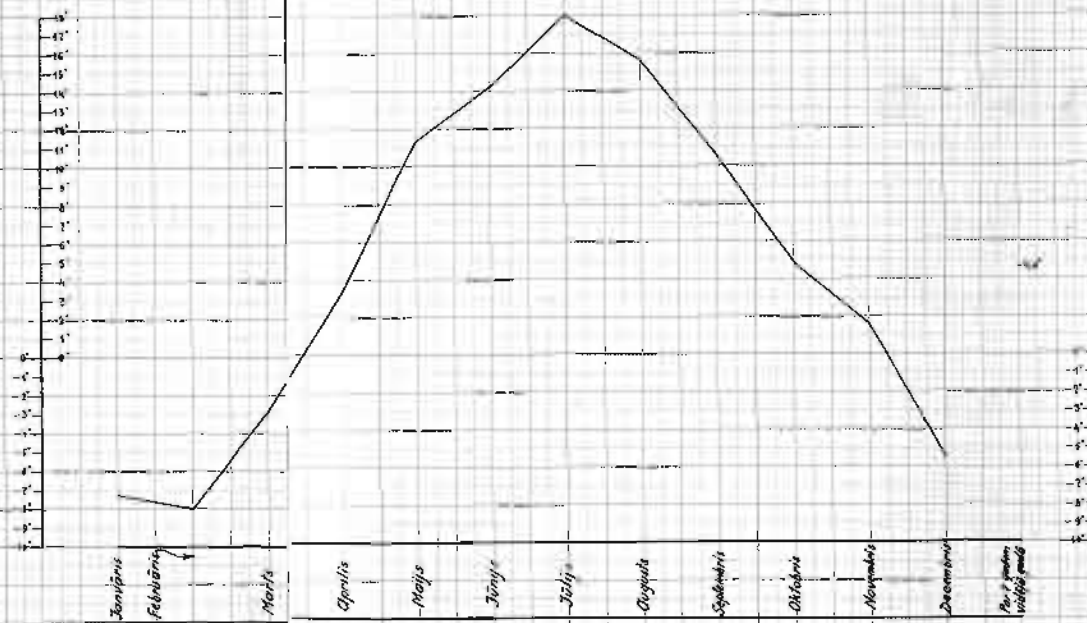

Jaungulberģē