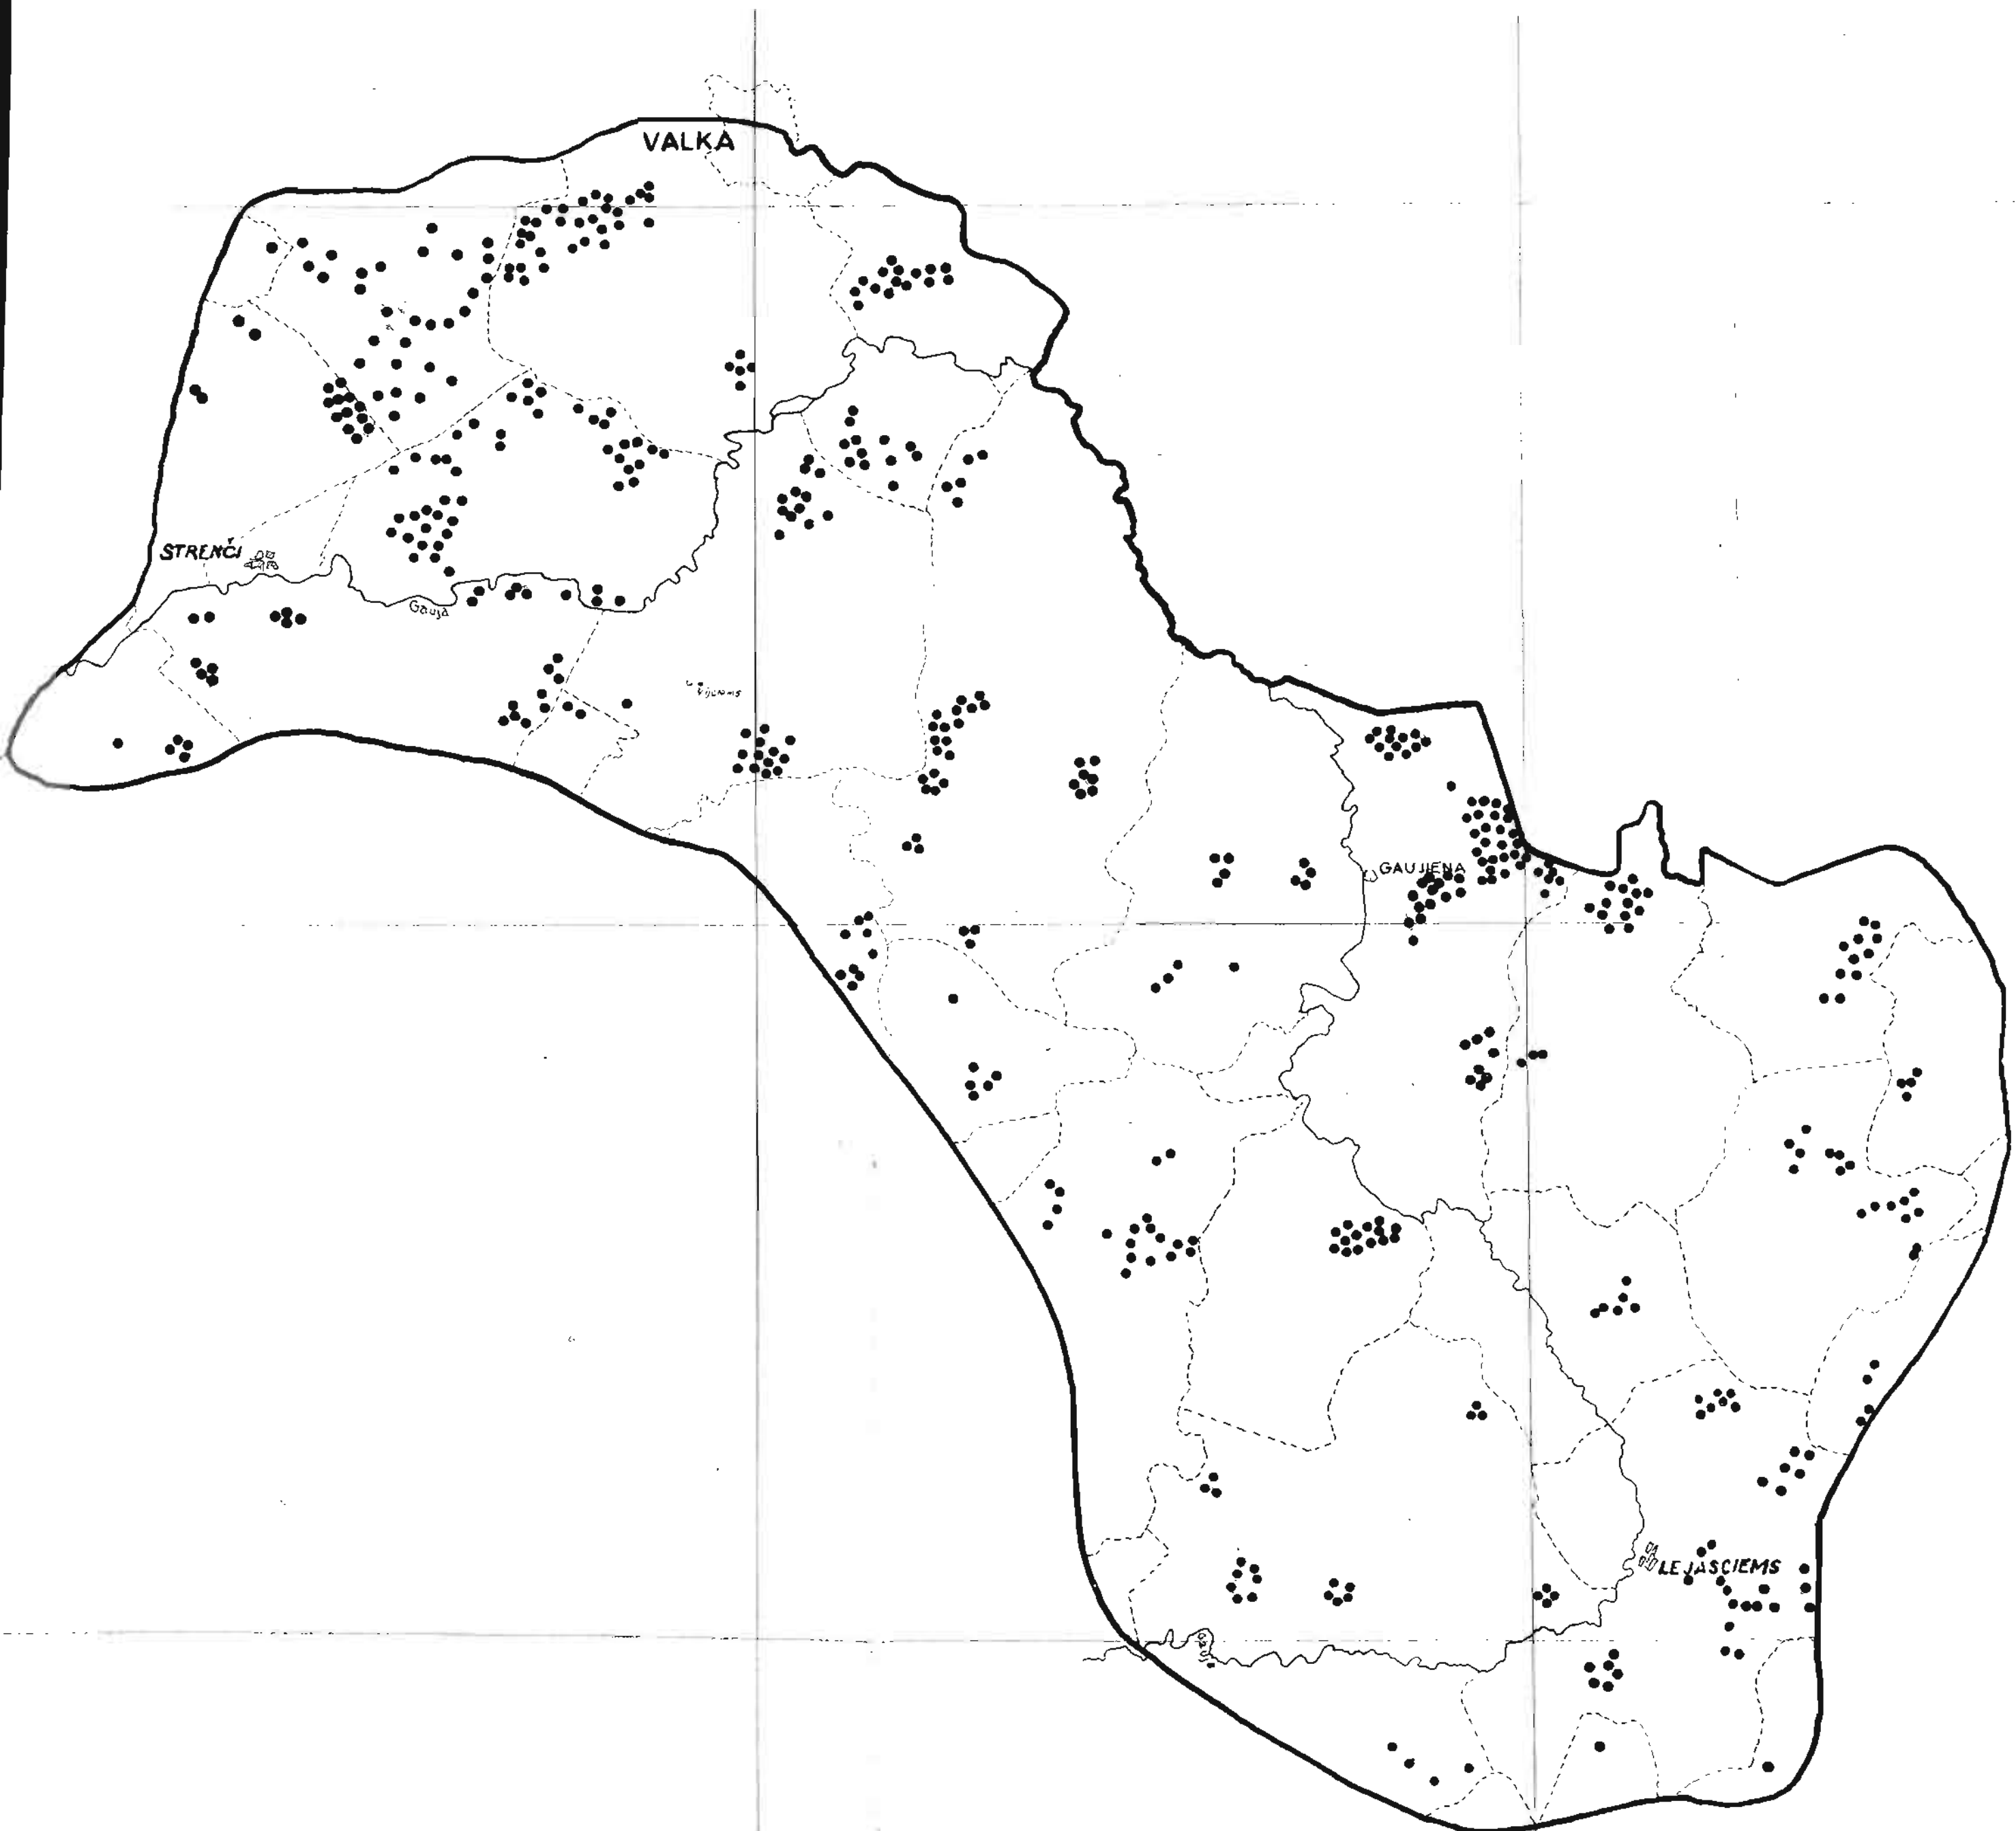

- Smilts.
- Vieglais māls.
- Smagais māls.
- Purvi.

Jedzīvotāju izplatība
Vidusgaujas smilšu
baseinā 1929.g.

Platte N: 4

mēroga 1:200000
punkts • 50 iedzīvotāji

Mežu izplatība Vidusgaujas smilšu baseinā.

Karte N°5

Mārogs 1:200000

Apzīmējumi

- Priedes 
- Egles 
- Lapu kokī 

Mežu izplatība
Vidusgaujas smilšu
baseinā 1929.g.

Karte N:6

Mērogs 1:200000
1 punkts 50 ha

Purvu izplatība
Vidusgaujas smilšu
baseinā 1929.g.

Mērogs 1:200000
Ipunktis • 50 ha

Aramzemes izplatība Vidusgaujas smilšu baseinā 1929.g.

karte N:8

Mēroga līnija
1 punkts = 50 ha

Papuves izplatība
Vidusgaujas smilšu
baseinā 1929.g.

karte N:9

1 punkts = 25 ha.

Ābolīna u.c. zālāju izplatība
Vidusgaujās smilšu
baseinā 1929.g.