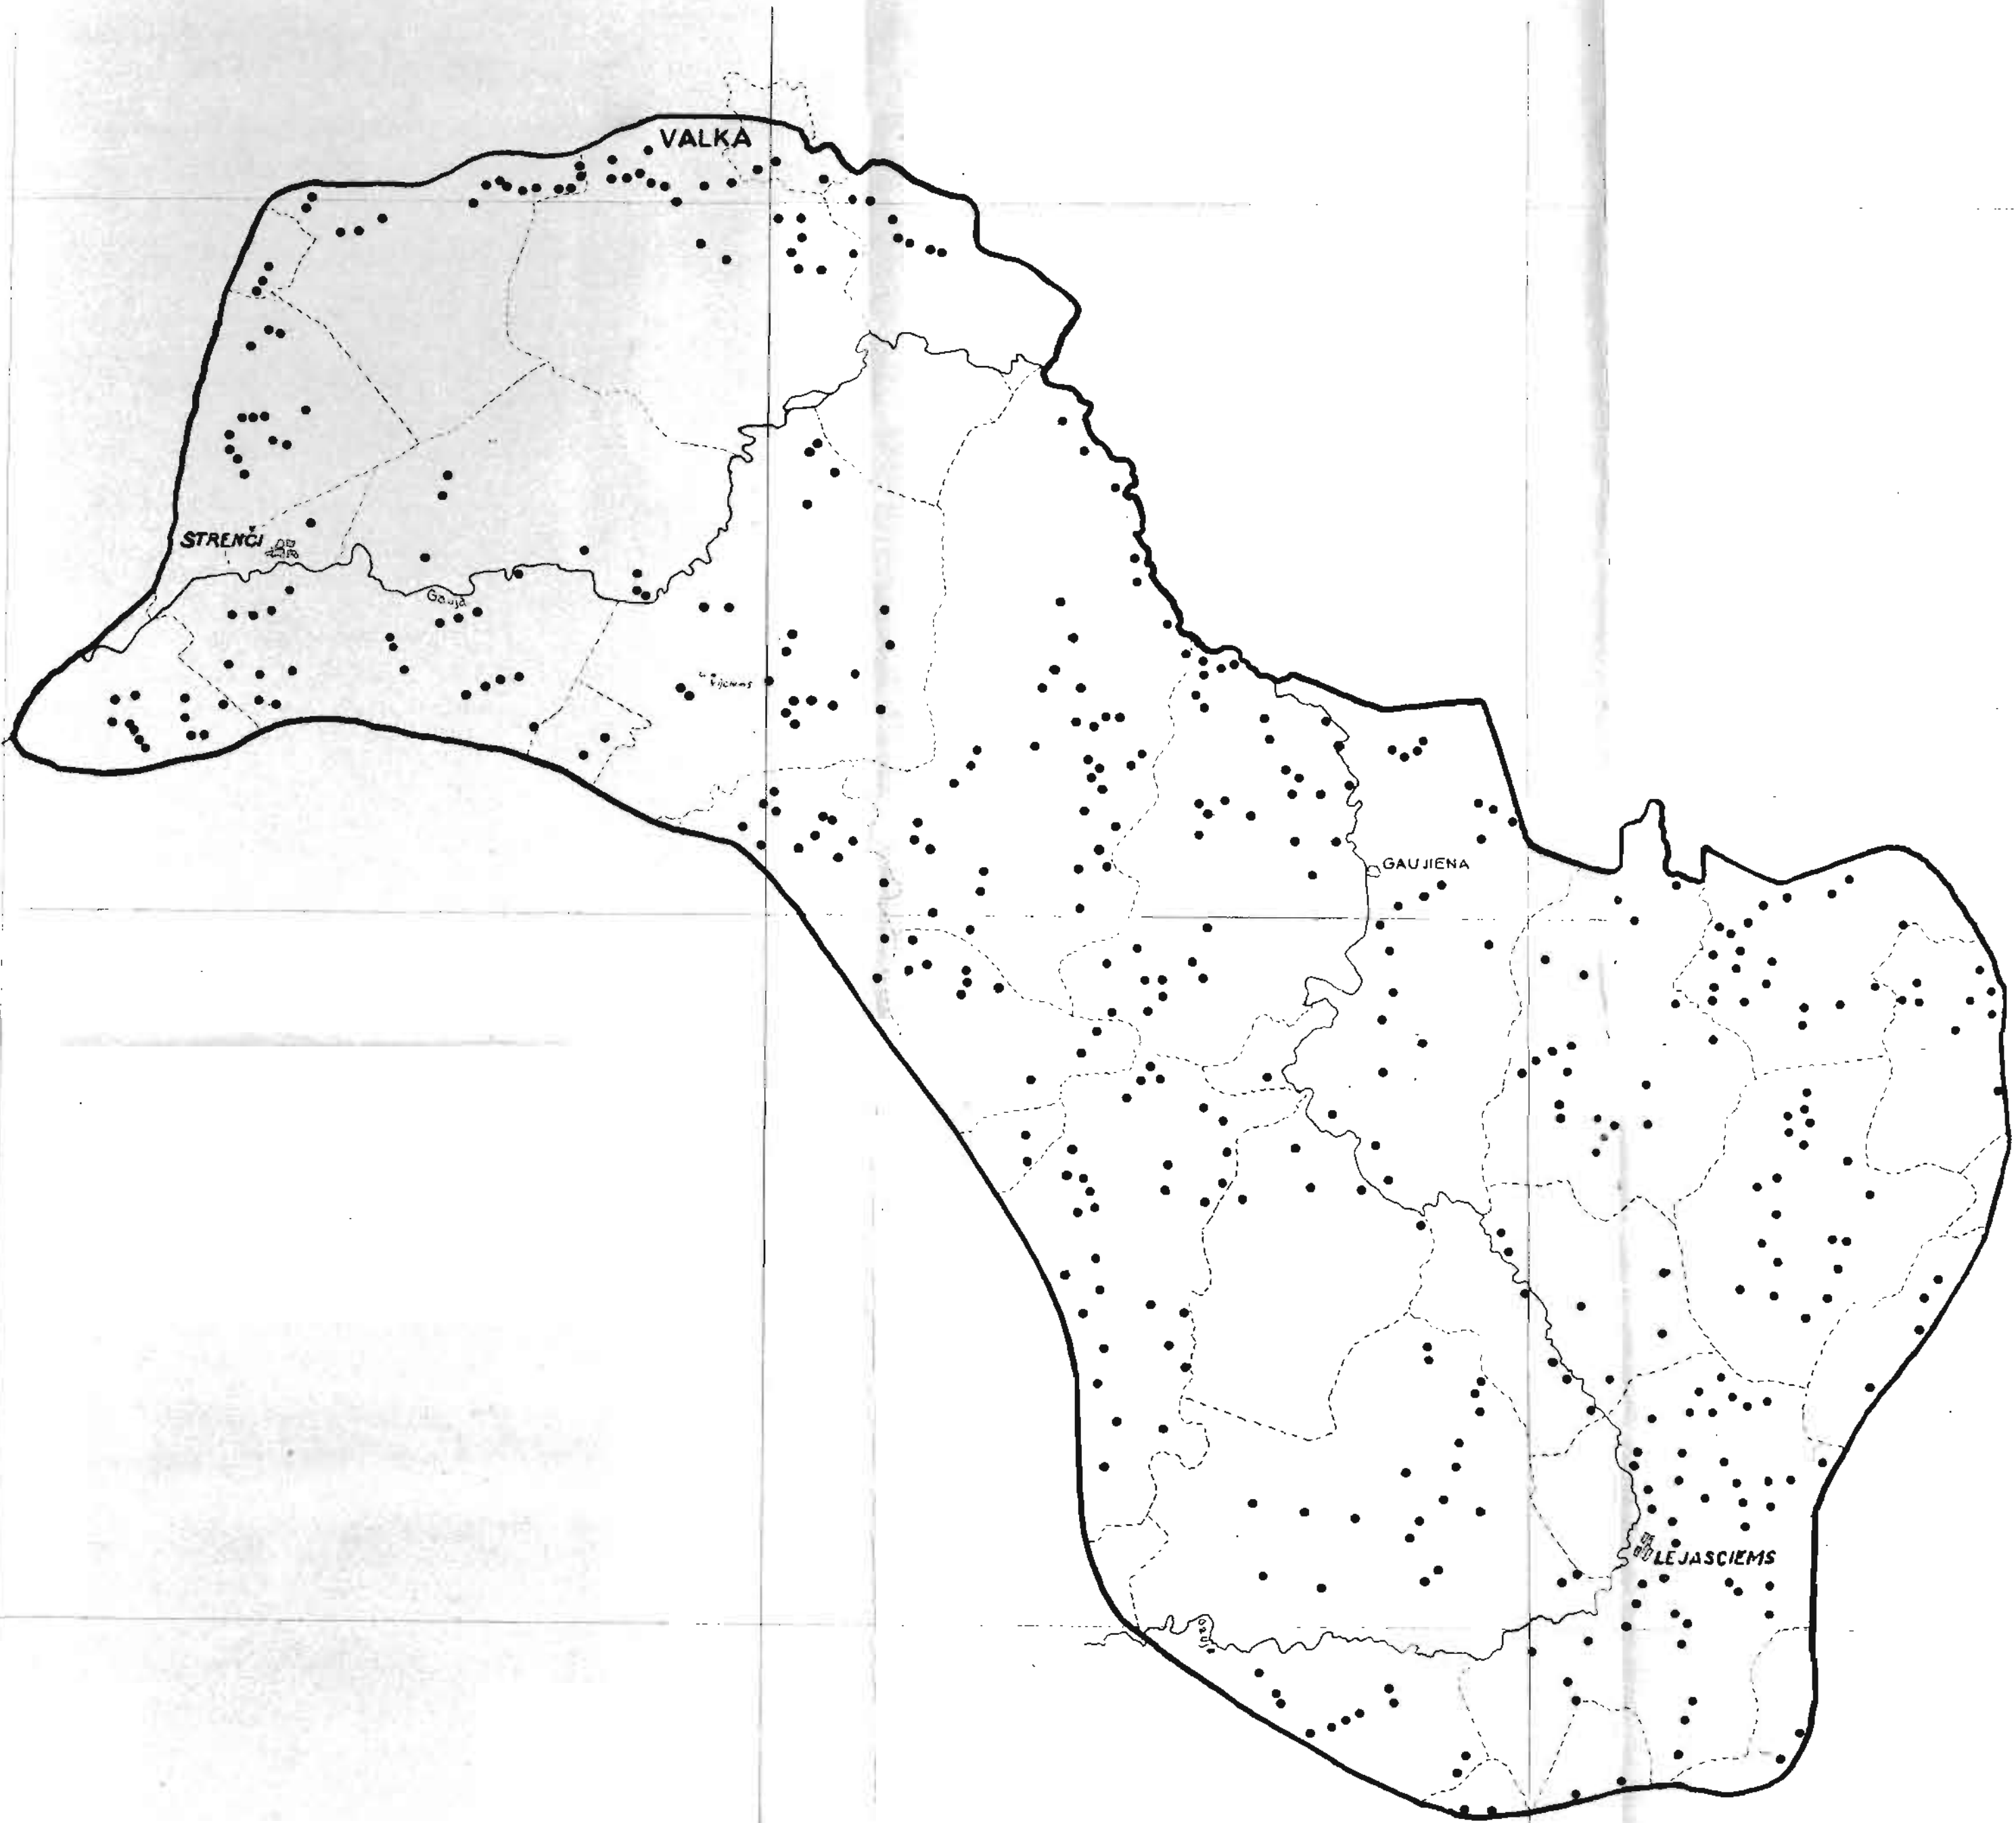

Pļavu izplatība
Vidusgaujas smilšu
baseinā 1929.g.

Carte N°18

Mērogs 1:20000
1 punkts = 50 ha

ganību izplatība Vidusgaujas smilšu baseinā 1929.g.

Mērogs: 1:200000
1 punkts = 50 ha.

Zirgu izplatība Vidusgaujas smilšu baseinā 1929.g.