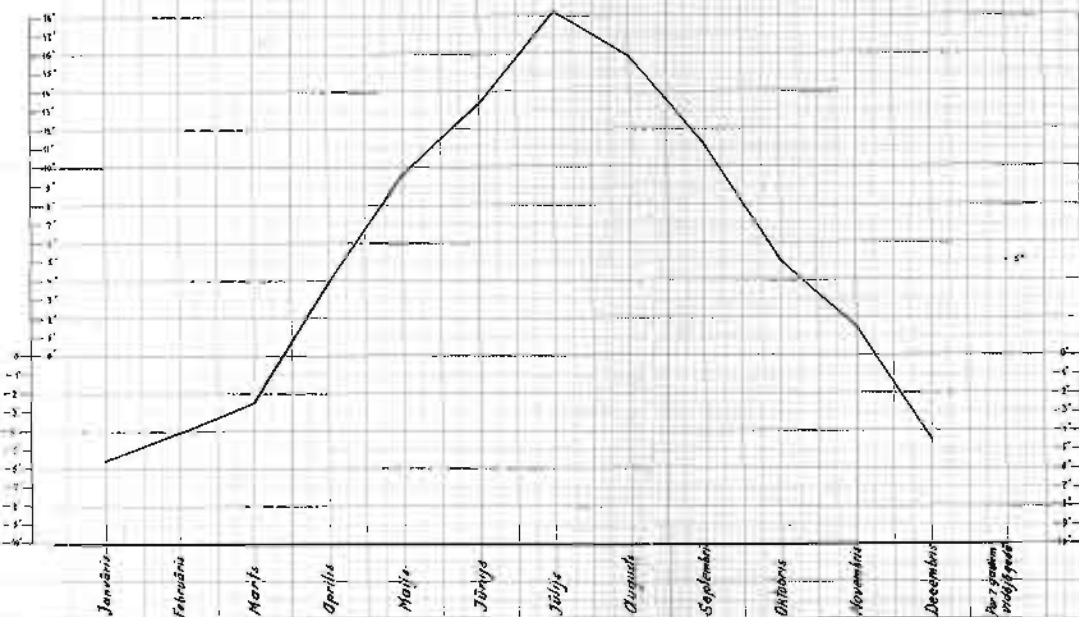

vidējā gada temperatūra no 1926 līdz 1932. g.

Rūjienā

Jaungulberģē

Jaunkaisēnē

Vidējie nokrišņi pa mēnešiem no 1922 līdz 1951. g. mm.

Gaujienas, Vecžagalās*

Vilciema, Lidoņās*

Valnā

Olsviņa, Ēmeņos*

*Dati pēc mm.

*Dati pēc mm.

*Dati pēc mm.

*Dati pēc mm.

Augšne Vidusgaujas smilšu baseinā

Mērogs 1: 200000

Apzīmējumi.