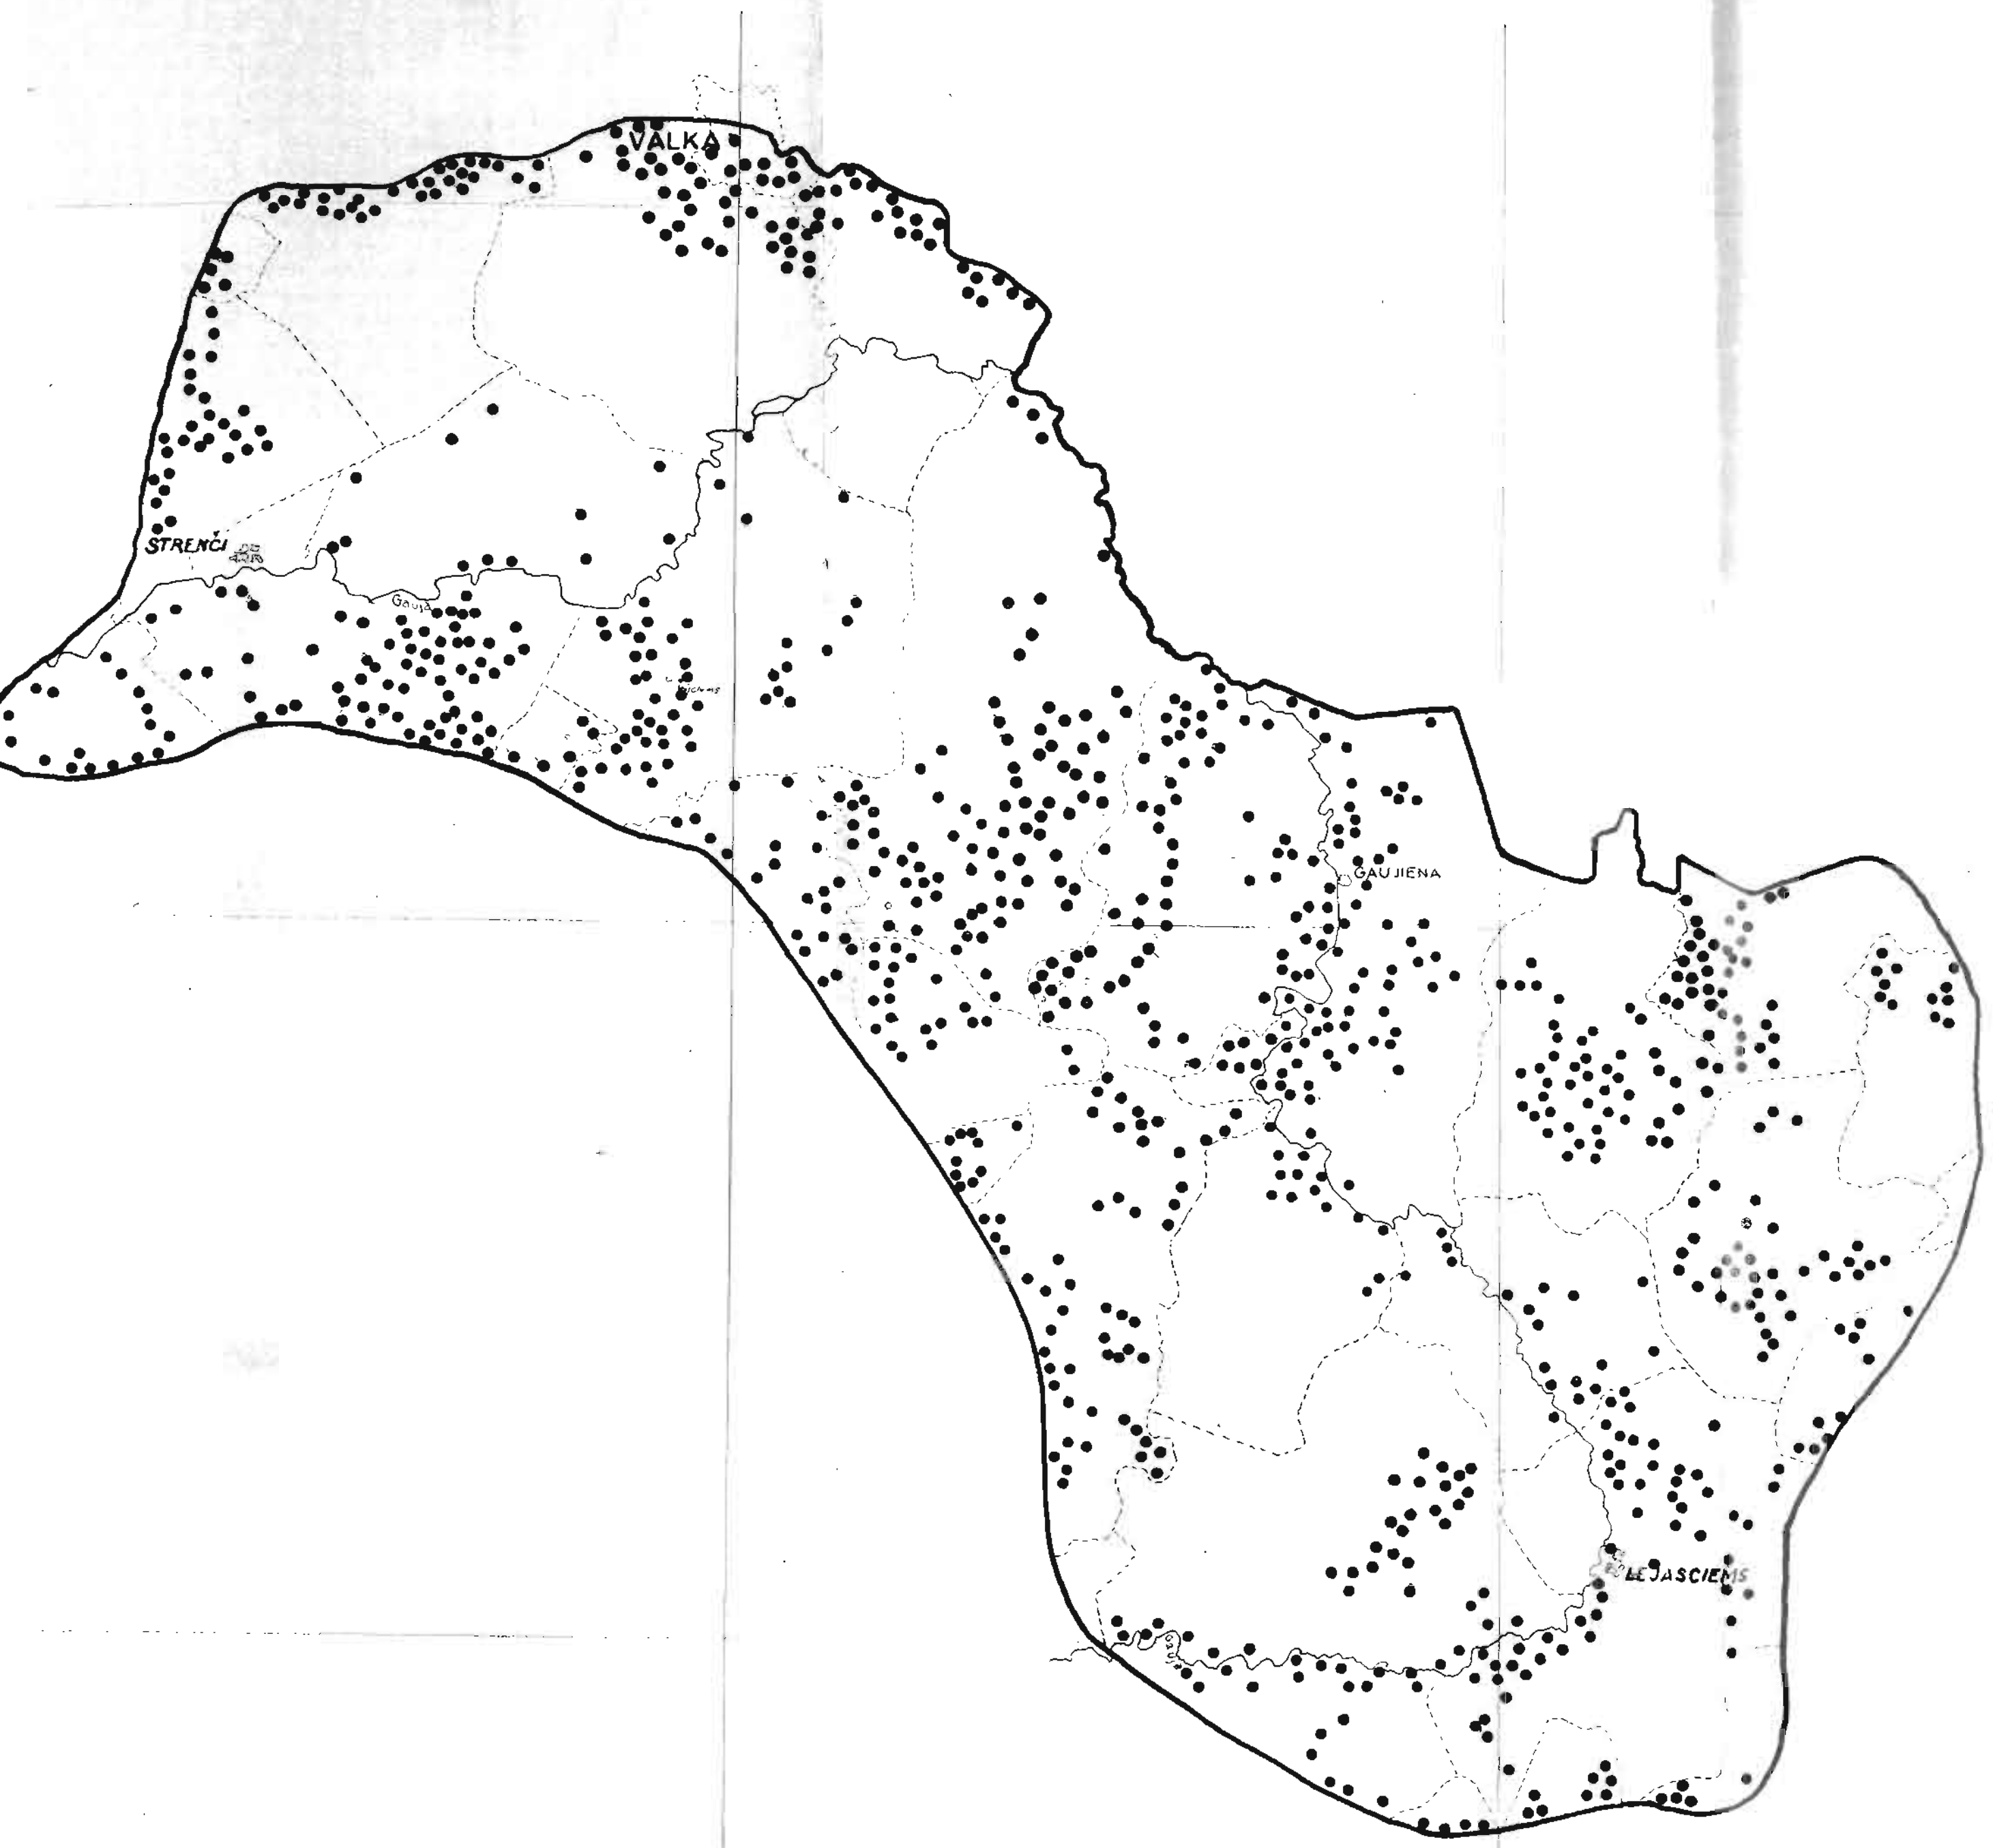

- Smilts.
- Vieglais māls.
- Smagais māls.
- Purvi.

Jedzīvotāju izplatība
Vidusgaujas smilšu
baseinā 1929.g.

Platte N: 4

mēroga 1:200000
punkts • 50 iedzīvotāji

Mežu izplatība Vidusgaujas smilšu baseinā.

Karte N°5

Mārogs 1:200000

Apzīmējumi

- Priedes 
- Egles 
- Lapu kokī 

Mežu izplatība
Vidusgaujas smilšu
baseinā 1929.g.

Karte N:6

Mērogs 1:200000
1 punkts 50 ha

Purvu izplatība
Vidusgaujas smilšu
baseinā 1929.g.

Mērogs 1:200000
Ipunktis • 50 ha

Aramzemes izplatība Vidusgaujas smilšu baseinā 1929.g.

karte N:8

Mēroga līnija
1 punkts = 50 ha

Papuves izplatība
Vidusgaujas smilšu
baseinā 1929.g.

karte N:9

1 punkts = 25 ha.

Ābolīna u.c. zālāju izplatība
Vidusgaujās smilšu
baseinā 1929.g.