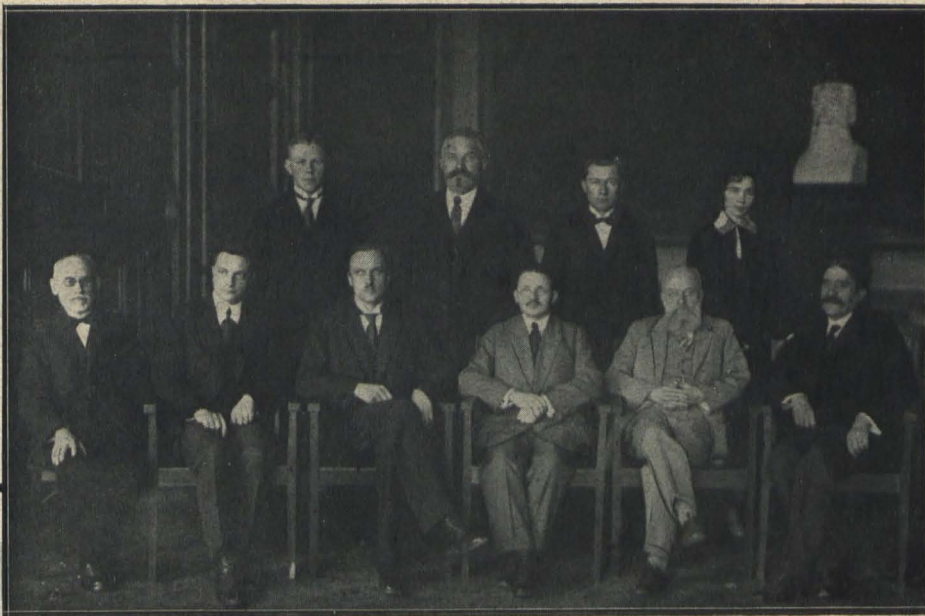

Absolventi ar mācības spēkiem, 1928. g.