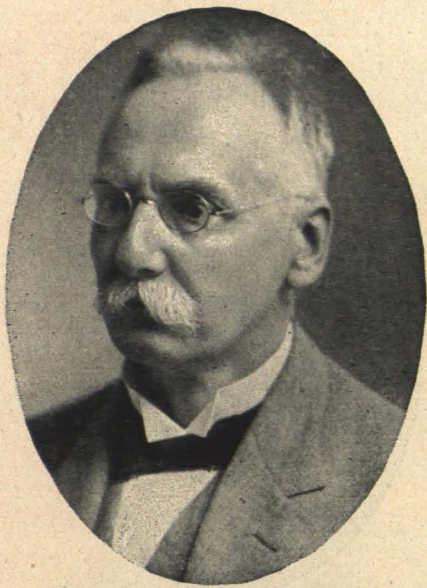

Bij. rektors prof. E. Felsbergs †