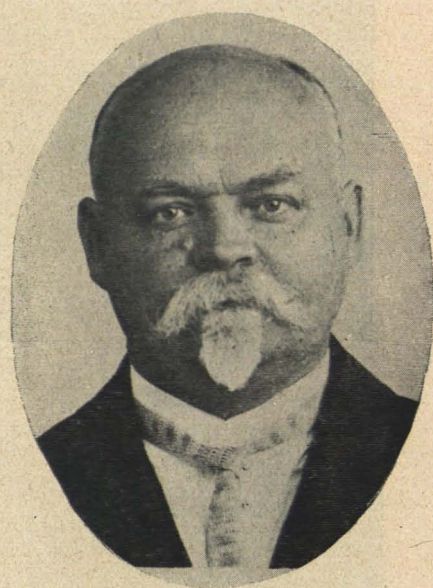

Absolventi ar mācības spēkiem 1928. g.

Absolventi ar mācības spēkiem 1929. g.

TAUTSAIMNIECĪBAS UN TIESĪBU ZINĀTĀNU FAKULTĀTE

Prof. Kārlis Balodis

Prof. Jānis Čakste †

Prof. Benedikts Frēze

Prof. Pauls Mincs