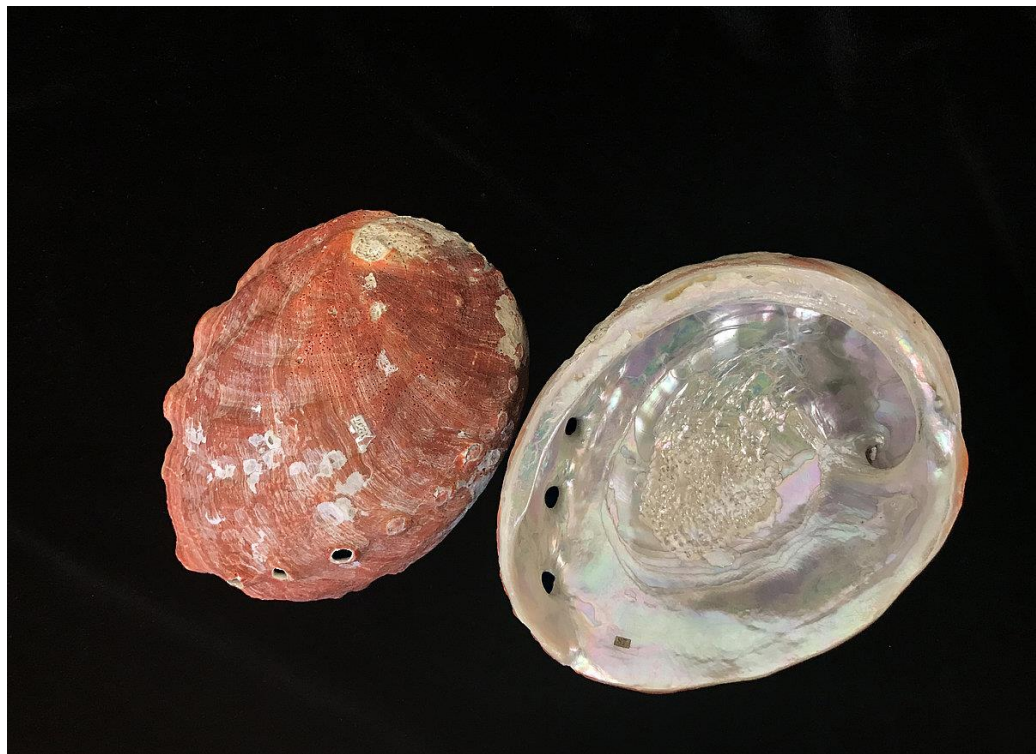

LU Muzejs lepojas ar LU goda doktora Ādama Butuļa dāvinājumu – jūras gliemju čaulu kolekciju. To LU saņēma 1939. gadā. Pašlaik ekspozīcijā apskatāmi jūras gliemeži un gliemenes, kopā 1062 eksemplāri no 543 sugām, bet krājumā kopā ir 4053 eksemplāri.

Fotogalerija aicina gūt prieku un estētisku baudījumu vērojot neparasto formu un krāsu bagātību.

Skorpiongliemezis *Lambis scorio*

Zaļā jūrasauss *Haliotis fulgens*

Sārtā jūrasauss *Haliotis rufescens*

Žagatu citārija *Cittarium pica*